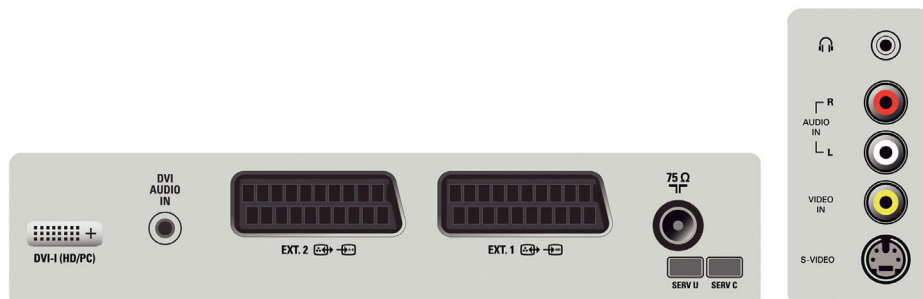

Zvuk

- Ekvalizér: 5 pásem
- Výstupní výkon (RMS): 2 x 15 W
- Zvukový systém: Virtual Dolby Surround, Stereo
- Vylepšení zvuku: Dynamické zvýraznění basů

Reproduktory

- Vestavěné reproduktory: 2

Možnosti připojení

- Počet konektorů Scart: 2
- Vstup AV 3: DVI-I s HDCP, Audio vstup mini jack 3,5mm
- Čelní / boční přípojky: Vstup kompozitního videa CVBS, Výstup pro sluchátka, Vstup S-video, Vstup audio L/P
- Konektor Ext 1 Scart: Audio levý/pravý kanál, Vstup/výstup kompozitního videa CVBS, RGB
- Konektor Ext 2 Scart: Audio levý/pravý kanál, Vstup/výstup kompozitního videa CVBS, Vstup S-video
- Další připojení: Anténa IEC75

Spotřeba

- Okolní teplota: 5 °C až 40 °C
- Spotřeba elektrické energie: 120 W Normal Operation W
- Spotřeba energie v pohotovostním režimu: 1 W <

Příslušenství

- Dodávané příslušenství: Napájecí kabel, Stručný návod k rychlému použití, Registrační karta, Dálkový ovladač, Uživatelská příručka, Baterie pro dálkový ovladač, Stojan na nábytek, Kabel DVI-I do konektoru YPbPr

Rozměry

- Šířka přístroje: 924 mm

Datum vydání 2023-09-09

Verze: 7.0.12

EAN: 87 10895 89259 9

© 2023 Koninklijke Philips N.V.
Všechna práva vyhrazena.

Údaje mohou být změněny bez předchozího varování.
Ochranné známky jsou majetkem Koninklijke Philips N.V. nebo jejich příslušných vlastníků.

www.philips.com