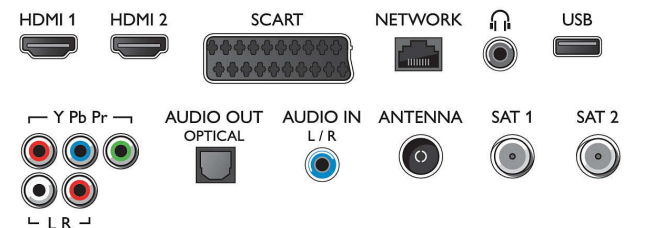

Connections

Side

Rear

Specifikationer

Android-TV

- Android OS: 4.2.2 (Jelly Bean)
- Förinstallerade appar: Webbläsaren Google Chrome, Sök, Röstsökning, Google Play-filmer*, Google Play-musik*, YouTube, OnLive*
- Google PlayStore-appar: TV-kataloger, TV-spelare
- Minne för att installera appar: 1,6 GB, utökningsbar via USB-hårddisk