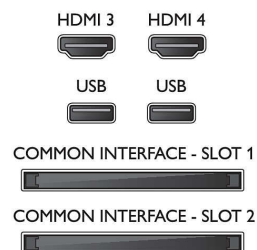

Specifikationer

Ambilight

- Funktioner för Ambilight: Inbyggd Ambilight + hue, Går att anpassa till väggens färg, Spelläge, Vardagsrumsljus-läge
- Ambilight-version: Tresidig

Bild/visning

- Bildförhållande: 16:9
- Diagonal skärmstorlek (tum): 55 tum
- Diagonal skärmstorlek (metrisk): 139 cm
- Teckenfönster: Böjd 4K Ultra HD LED
- 3D: Aktiv 3D, Spel på helskärm för två personer*

- Förstklassig 2D-3D-konvertering
- Skärmapplösning: 3840 x 2160
- Ljusstyrka: 400 cd/m²
- Bildmotor: Perfect Pixel Ultra HD
- Bildförbättring: 1 000 Hz PMR Ultra, Micro Dimming Pro, Lokal kontrast, Perfect Natural Motion, Ultra Resolution

Bildskärmsupplösningar som stöds

- Datoringångar på alla HDMI-ingångar: upp till 4K Ultra HD, 3840 x 2160, vid 60 Hz
- Videoingångar på alla HDMI-ingångar: upp till 4K

Ultra HD, 3840 x 2160p, vid 24, 25, 30, 50 och 60 Hz

Mottagare/mottagning/sändning

- Digital-TV: 2 x DVB-T/T2/C/S/S2, Stöd för Astra HD+
- Videouppspelning: NTSC, PAL, Secam
- MPEG-stöd: MPEG2, MPEG4
- TV-programguide*: 8-dagars elektronisk programguide
- Signalstyrkeindikering
- Text-TV: 1200 sidor Hypertext

Connections

Side