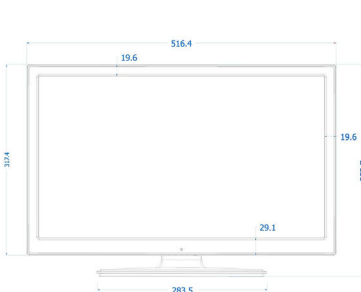

## Bild/visning

- Bildförhållande: 16:9
- Diagonal skärmstorlek (tum): 22 tum
- Diagonal skärmstorlek (metrisk): 55 cm
- Teckenfönster: LED, Full HD
- Skärmupplösning: 1920 x 1080 bpkt
- Ljusstyrka: 250 cd/m<sup>2</sup>
- Bildförbättring: Digital Crystal Clear, 100 Hz PMR (Perfect Motion Rate)
- Kontrastförhållande (medel): 1000:1
- Svarstid (medel): 5 ms
- Synfältsvinkel: 170° (H)/160° (V)

## Mått

- Bredd: 516 mm
- Höjd: 317 mm
- Djup: 35/43 mm
- Produktvikt: 2,8 kg
- Bredd (med stativ): 516 mm
- Höjd (med stativ): 352 mm
- Djup (med stativ): 134 mm
- Produktvikt (+stativ): 3,0 kg
- Kompatibel med väggfäste: 75 x 75 mm, M4