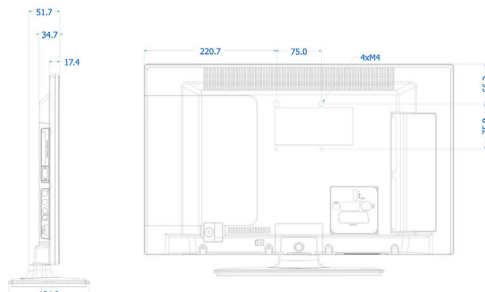

## Mått

- Bredd: 516 mm
- Höjd: 317 mm
- Djup: 35/43 mm
- Produktvikt: 2,8 kg
- Bredd (med stativ): 516 mm
- Höjd (med stativ): 352 mm
- Djup (med stativ): 134 mm
- Produktvikt (+stativ): 3,0 kg
- Kompatibel med väggfäste: 75 x 75 mm, M4