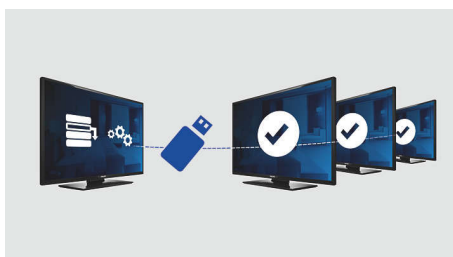

USB-kloning

Gör det möjligt att enkelt kopiera alla programmerings- och kanalprogrammeringsinställningar från en TV till andra på mindre än en minut. Funktionen

säkerställer enhetlighet mellan TV-apparater och minskar installationstiden och -kostnaderna betydligt.

Fängseläge

Den här TV:n för hotellmiljöer är utrustad med en särskild fängselägesinställning för att kunna kontrollera kommunikationen. I det här avancerade säkerhetsläget kan vissa inställningar som inte efterfrågas på anstalter stängas av, t.ex. text-TV, elektronisk programguide, undertext och USB-portar.

Genomsiktig baksida

genomsiktig baksida där dolda material i TV:n syns. Anpassad för anläggningar som fängelser och häkten.