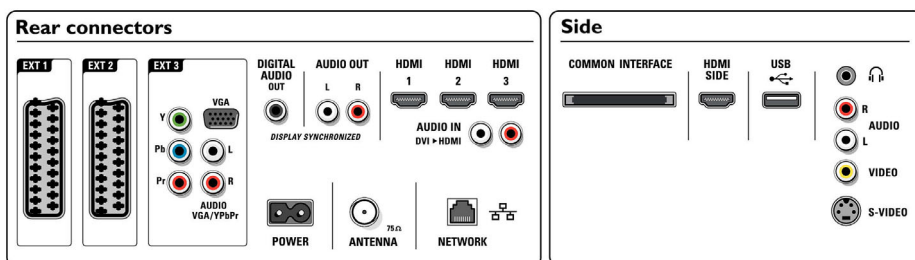

- Funkce Ambilight: Ambilight Spectra 2, Světelný režim Lounge
- Systém Ambilight: Široký rozsah barev LED
- Funkce ztlumení jasu: Manuální a světelným senzorem

Obraz/displej

- Poměr stran: Širokouhlá obrazovka
- Úhlopříčka obrazovky (palce): 47 palců
- Úhlopříčka obrazovky (metrická): 119 cm
- Barva skřínky: Dekorativní černá přední část s černým zadním krytem
- Rozlišení panelu: 1920 x 1080p
- Jas: 500 cd/m²

- Vylepšení obrazu: Perfect Pixel HD Engine, Perfect Natural Motion, Perfect Contrast, Technologie 3:2/2:2 motion pull down, Hřebenový filtr 3D, Active Control + světelný senzor, 100Hz Clear LCD, Potlačení zubatých hran, Progressive scan, Zpracování 1080p 24/25/30 Hz, Zpracování 1080p 50/60 Hz
- Typ obrazovky: Aktivní displej LCD Full HD W-UXGA
- Dynamický kontrast obrazovky: 30000:1
- Reakční doba (typická): 2 (ekviv. BEV) ms
- Úhel sledování: 176° (H) / 176° (V)
- Vylepšení obrazovky: Obrazovka s antireflexní vrstvou
- Zpracování barev: 17bitové RGB, 2250 trilionů

barev

Podporovaná rozlišení

- Počítačové formáty: 640 x 480, 60 Hz, 800 x 600, 60 Hz, 1024 x 768, 60 Hz, 1280 x 768, 60 Hz, 1360 x 768, 60 Hz, 1920 x 1080i, 60 Hz, 1920 x 1080p, 60 Hz
- Videoformáty: 480i, 60 Hz, 480p, 60 Hz, 576i, 50 Hz, 576p, 50 Hz, 720p, 50, 60 Hz, 1080i, 50, 60 Hz, 1080p, 24, 50, 60 Hz, 1080p, 24, 25, 30 Hz

Tuner/příjem/vysílání

- Vstup antény: Koaxiální vstup 75 ohmů (IEC75)
- Pásmo tuneru: pásmo Hyperband, kanál S, UHF, VHF