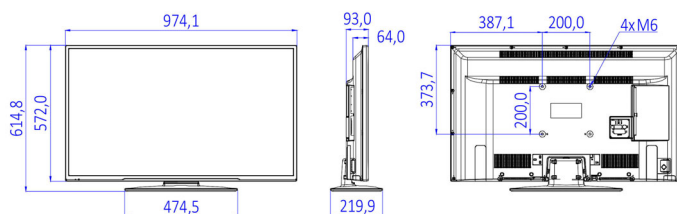

WMA (v2 až v9.2)

- Podporované formáty titulků: SRT, SSA SUB, ASS, SMI, TXT
- Podporované obrazové formáty: BMP, JPG, PNG
- Podporované rozlišení videa na USB: až do 1920 x 1080p při 30 Hz
- Multimediální připojení: USB

Audio

- Zvukový výstupní výkon: 16 (2 x 8) W
- Reproduktoři: 2,0, Směřující dolů
- Zvukové funkce: Ekvalizér, Vyvážení, Automatické vyrovnávání hlasitosti, Incredible Surround, Dynamické basy

Napájení

- Napájení ze sítě: 220–240 V stř.; 50–60 Hz
- Okolní teplota: 5 °C až 45 °C
- Spotřeba energie v pohotovostním režimu: $0,3\text{ W}$
- Značka energetické třídy: A++
- Spotřeba dle energetického štítku EU: 37 W
- Funkce úspory energie: Režim Eco
- Průměrná roční spotřeba: 54 kWh

Příslušenství

- Obsahuje: Dálkový ovladač 22AV1407A/12, 2x baterie AAA, Stojan na nábytek, Záruční list, Brožura s právními a bezpečnostními informacemi
- Volitelné: Dálkový ovladač pro instalaci 22AV9573A

Konektor z boku

- Slot Common Interface: CI+ 1.3
- Výstup pro sluchátka: Mini-jack
- USB1: USB 2.0
- AV vstup: CVBS+L/R (Cinch)

Konektory vzadu

- Scart: CVBS, RGB, SVHS
- Anténa: IEC-75
- HDMI1: HDMI 1.4, ARC
- Digitální výstup audio: Koaxiální (SPDIF)
- Vstup VGA: D-sub 15kolíkový
- HDMI2: HDMI 1.4

Vylepšené možnosti připojení

- EasyLink (HDMI CEC): Přehrávání stisknutím jednoho tlačítka, Pohotovostní režim systému

Datum vydání 2023-09-09

Verze: 1.0.1

EAN: 87 18863 00935 2

© 2023 Koninklijke Philips N.V.
Všechna práva vyhrazena.

Údaje mohou být změněny bez předchozího varování.
Ochranné známky jsou majetkem Koninklijke Philips N.V. nebo jejich příslušných vlastníků.

www.philips.com

* Dostupnost funkcí závisí na implementaci vybrané integrátorem.
* Typická spotřeba elektrické energie v zapnutém stavu, měřená dle IEC62087 Ed 2. Reálná spotřeba energie závisí na tom, jak mnoho bude televizor využíván.
* Tento televizor obsahuje olovo jen v určitých částech nebo součástkách, kde nelze použít jinou technologii, v souladu se stávajícími osvobozujícími klauzulemi směrnice RoHS.