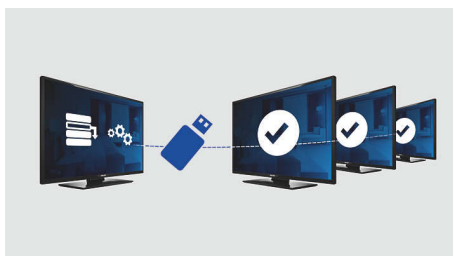

USB klonování

Nabízí možnost snadného zkopírování všech naprogramovaných nastavení z jednoho televizoru do dalších za méně než minutu. Tato

funkce zajišťuje jednotné nastavení televizorů a významně zkracuje dobu a náklady na instalaci.