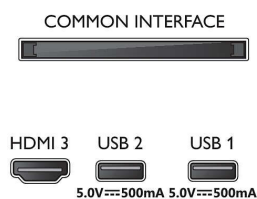

Specificații

Imagine/Ecran

- Raport lungime/lățime: 16:9
- Dimensiune diagonală ecran (inchi): 32 inch
- Dimensiune diagonală ecran (metric): 80 cm
- Afișaj: LED Full HD
- Rezoluție panou: 1920 x 1080p
- Îmbunătățiri ale imaginii: Pixel Plus HD, HDR10, HLG (Hybrid Log Gamma)

Rezoluție de afișare acceptată

- Intrări pentru computer pe toate dispozitivele HDMI: HDR acceptat, HDR10/HLG, până la FHD

1920 x 1080 la 60 Hz

- Intrări video pe toate dispozitivele HDMI: HDR acceptat, până la FHD 1920 x 1080p, HDR10/HLG (Hybrid Log Gamma)

Tuner/Recepție/Transmisie

- TV digital: DVB-T/T2/T2-HD/C/S/S2
- Redare video: PAL, SECAM
- Acceptă MPEG: MPEG2, MPEG4
- Ghid de programe TV*: Ghid electronic de programe (8 zile)
- Indicator putere semnal

- Teletext: Hipertext - 1000 pagini
- Acceptă HEVC

Android TV

- OS: Android TV™ 10 (Q)
- Aplicații preinstalate: Amazon Prime Video, BBC iPlayer, Disney+, Netflix*, YouTube
- Dimensiune memorie (Flash): 8 GB

Caracteristici Smart TV

- TV interactiv: HbbTV
- Aplicații SmartTV*: Magazine video online, Deschide browserul de internet, Televiziune la

Connections

Side