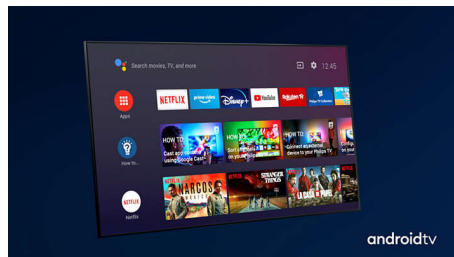

Pur și simplu inteligent. Android TV

Philips Android TV îți oferă conținutul dorit, atunci când dorești. Poți personaliza ecranul principal pentru a afișa aplicațiile preferate, permițându-ți să începi ușor streamingul filmelor și al serialelor favorite. Sau poți relua de unde ai rămas.

Design

Cauți un televizor care se potrivește într-o încăpere mai mică. Acest televizor inteligent este compact, ușor de mutat și arată excelent. Indiferent de dimensiunea spațiului tău, nu trebuie să faci compromisuri în privința performanței, și obții și experiența completă Ambilight.

Design

Ramă argintie. Picioare subțiri.

Dolby Atmos

Intensifică dramatismul indiferent ce vizionezi. Acest televizor Philips Android TV este potrivit pentru boxele soundbar compatibile cu Dolby Atmos, care reproduc înălțimea, dar și adâncimea. Vei trăi experiența unui sunet surround tridimensional care se propagă deasupra și în jurul tău.

Televizor Full HD

Adoră tot ceea ce urmărești grație televizorului Philips Full HD. Procesorul televizorului optimizează calitatea imaginii pentru a oferi imagini clare, culori bogate și mișcare fluidă. Trăiești cea mai bună experiență de vizionare, de fiecare dată.

Google Play

Google Play îți aduce aplicațiile și jocurile preferate pe televizor.