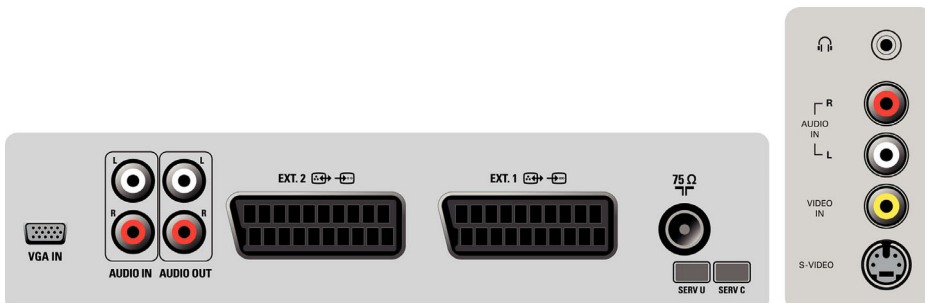

- Dálkový ovladač: Amp, DVD, Televize, Multifunkční
- Typ dálkového ovladače: RC4333
- Teletext: Teletext Smart Text pro 10 stránek
- Držák (standard VESA): 200 x 100 mm
- Funkce obraz v obraze (PIP): Zobrazení dvou stránek teletextu
- Vylepšení teletextu: Informace o programu

Zvuk

- Ekvalizér: 5 pásem
- Výstupní výkon (RMS): 2 x 15 W
- Zvukový systém: Virtual Dolby Surround, Stereo
- Vylepšení zvuku: Dynamické zvýraznění basů

Reproduktory

- Vestavěné reproduktory: 2

Možnosti připojení

- Čelní / boční přípojky: Vstup kompozitního videa CVBS, Vstup pro sluchátka, Vstup S-video, Vstup audio L/P
- Konektor Ext 1 Scart: Audio levý/pravý kanál, Vstup/výstup kompozitního videa CVBS, RGB
- Konektor Ext 2 Scart: Vstup/výstup kompozitního videa CVBS, Vstup S-video, Audio levý/pravý kanál
- Další připojení: Anténa IEC75, VGA vstup pro PC + audio levý/pravý

Spotřeba

- Okolní teplota: 5 °C až 40 °C
- Spotřeba elektrické energie: 120 Normal Operation W
- Spotřeba energie v pohotovostním režimu: > 1 W

Příslušenství

- Dodávané příslušenství: Napájecí kabel, Stručný návod k rychlému použití, Registrační karta, Dálkový ovladač, Uživatelská příručka, Baterie pro dálkový ovladač, Stojan na nábytek

Rozměry

- Šířka přístroje: 924 mm
- Výška přístroje: 511 mm
- Hloubka přístroje: 118 mm
- Hmotnost výrobku: 18,2 kg
- Šířka balení: 1000 mm
- Výška balení: 690 mm
- Hloubka balení: 240 mm

Datum vydání 2023-09-09

Verze: 4.0.6

EAN: 87 10895 88675 8

© 2023 Koninklijke Philips N.V.
Všechna práva vyhrazena.

Údaje mohou být změněny bez předchozího varování.
Ochranné známky jsou majetkem Koninklijke Philips N.V. nebo jejich příslušných vlastníků.

www.philips.com