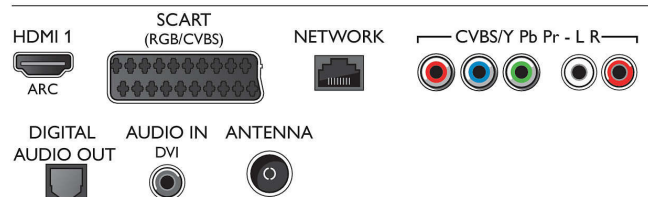

Multimedietillämpningar

- Videouppspelningsformat: Behållare: AVI, MKV, H264/MPEG-4 AVC, MPEG-1, MPEG-2, MPEG-4, WMV9/VC1
- Musikuppspelningsformat: AAC, AMR, LPCM,

Connections

Side

Rear

Specifikationer

- M4A, MP3, MPEG1 L1/2, WMA (v2 upp till v9.2)
- Textningsformat som stöds: .AAS, .SMI, .SRT, .SSA, .SUB, .TXT
- Bilduppspelningsformat: JPEG, BMP, GIF, JPS, PNG, PMS