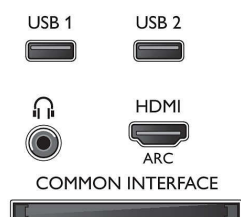

Multimedietillämpningar

- Videouppspelningsformat: Behållare: AVI, MKV, H264/MPEG-4 AVC, MPEG-1, MPEG-2, MPEG-4, WMV9/VC1
- Musikuppspelningsformat: AAC, AMR, LPCM,

Connections

Side

Rear

Specifikationer

- M4A, MP3, MPEG1 L1/2, WMA (v2 upp till v9.2)
- Textningsformat som stöds: .AAS, .SMI, .SRT, .SSA, .SUB, .TXT
- Bilduppspelningsformat: JPEG, BMP, GIF, JPS, PNG, PMS