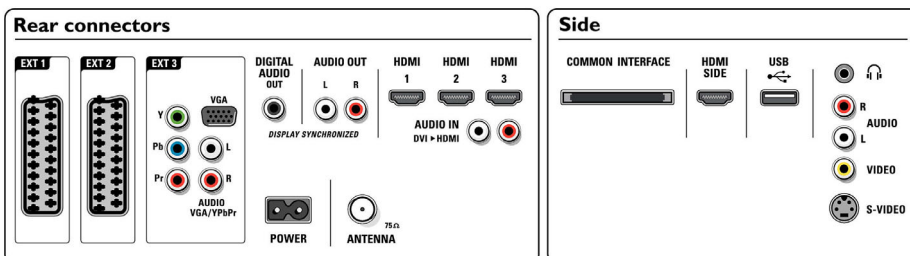

- Další připojení: Analogový audio výstup levý/pravý, Výstup S/PDIF (koaxiální), Běžné rozhraní
- Konektor Ext 3: YPbPr, Vstup audio L/P, vstup VGA PC
- Konektor Ext 4: Rozhraní HDMI v1.3
- Konektor Ext 5: Rozhraní HDMI v1.3
- Konektor Ext 6: Rozhraní HDMI v1.3

Spotřeba

- Napájení ze sítě: Střídavý proud 220 - 240 V, +/- 10%
- Okolní teplota: 5 °C až 35 °C
- Spotřeba elektrické energie: 206 W
- Spotřeba energie v pohotovostním režimu: 0,15 W
- Spotřeba (režim úspory energie): 150 W

Příslušenství

- Dodávané příslušenství: Napájecí kabel, Stručný návod k rychlému použití, Uživatelská příručka, Záruční list, Dálkový ovladač, Baterie pro dálkový ovladač

Rozměry

- Šířka přístroje: 1046 mm
- Výška přístroje: 644 mm
- Hloubka přístroje: 88 mm
- Hmotnost výrobku: 21 kg
- Výška přístroje (s podstavcem): 716 mm
- Hloubka přístroje (s podstavcem): 262 mm
- Hmotnost výrobku (+ podstavec): 25.5 kg
- Šířka balení: 1151 mm
- Výška balení: 793 mm
- Hloubka balení: 333 mm
- Hmotnost včetně balení: 42 kg
- Kompatibilní s montáží na stěnu: 400 x 400 mm

Datum vydání 2023-07-15

Verze: 6.0.18

EAN: 87 12581 38881 2

© 2023 Koninklijke Philips N.V.
Všechna práva vyhrazena.

Údaje mohou být změněny bez předchozího varování.
Ochranné známky jsou majetkem Koninklijke Philips N.V. nebo jejich příslušných vlastníků.

www.philips.com