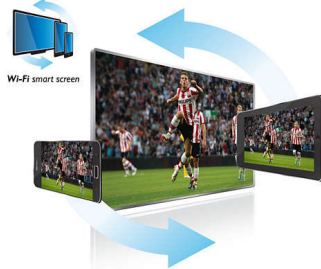

Wi-Fi Smart Screen

Díky funkci Wi-Fi Smart Screen* již nejste odkázáni jen na pohovku, ale jakékoli digitální televizní vysílání můžete doma sledovat, odkudkoli chcete. Stačí si stáhnout aplikaci Philips MyRemote a přenést pořad z televizoru na zařízení iPad a pokračovat ve sledování. Můžete přenést rovněž fotky, videa a hudbu z chytrého zařízení na velkou obrazovku. To je skutečná divácká svoboda!