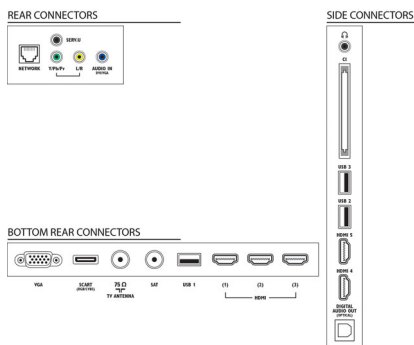

Specifikace

Ambilight

- Funkce Ambilight: Funkce přizpůsobení barvě stěn, Světelný režim Lounge
- Verze Ambilight: dvoustranný

Obraz/displej

- Poměr stran: 16:9
- Úhlopříčka obrazovky (palce): 47 palců
- Úhlopříčka obrazovky (metrická): 119 cm

- Displej: LED Full HD
- 3D: Easy 3D Clarity 700, Herní zážitek v celoobrazovkovém režimu pro dva hráče*, Nastavení hloubky 3D, Převod 2D na 3D
- Rozlišení panelu: 1920 x 1080p
- Jas: 400 cd/m²
- Vylepšení obrazu: Pixel Precise HD, 600 Hz Perfect Motion Rate, Micro Dimming
- Dynamický kontrast obrazovky: 500 000 : 1

Podporovaná rozlišení

- Vstupy z počítače: až 1920 x 1080 při 60 Hz
- Video vstupy: 24, 25, 30, 50, 60 Hz, až 1920 x 1080p

Tuner/příjem/vysílání

- Digitální příjem: DVB-C MPEG2*, DVB-C MPEG4*, DVB-S2 MPEG4 HD, DVB-T MPEG2*, DVB-T