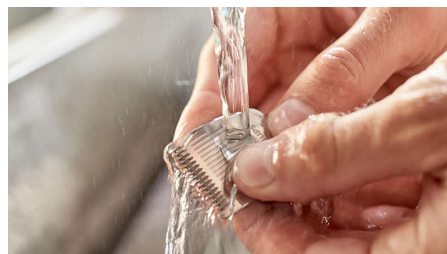

Vienkārša tīrīšana

Noņemiet Philips bārdas trimmera galviņu un veiciet vienkāršu tīrīšanu, noskalojot to tekošā ūdenī. Izžāvējiet un tikai tad lieciet atpakaļ uz ierīces.