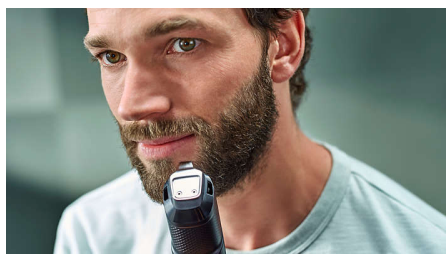

Ātra un precīza apgriešana vieglai bārdas ieveidošanai

Pašuzasinoši metāla asmeņi

Šis trimmeris ar inovatīvo Lift & Trim sistēmu paceļ un satver pieguļošus matiņus, nodrošinot efektīvu, līdzenu apgriešanas rezultātu. Tādējādi jūs bez pūlēm varat ievēdot 3 dienu rugājus, īsu bārdu vai garu bārdu, kā vēlaties.

Kalpo ilgi

- Garantija pirkuma aizsardzībai

Izceltie produkti

Lift & Trim sistēma

Rugājiem ideāli piemērotais Philips bārdas trimmeris ir aprīkots ar mūsu jauno Lift & Trim sistēmu: ķemme, kas paceļ matiņus un virza tos asmeņu līmenī līdznai apgriešanai.

Pašuzasiņoši metāla asmeņi

Divpusēji uzasiņātie asmeņi ir piemēroti pat visbiezākajiem matiem, un tie katru reizi garantē precīzas malas un izcilu griezumu. Nav nepieciešama eļļa vai rezerves asmeņi.

Ādu saudzējoši asmeņi

Precīzais trimmeris

Precīzais piestiprināmais trimmeris nodrošina izteiktas līnijas pat grūti aizsniedzamās vietās.

Baterijas indikatori

Šī trimmera baterijas indikatori norāda baterijas statusu: zems līmenis, tukša, lādējas vai pilna. Tā jūs varat laikus pilnībā uzlādēt trimmeri, lai baterija neiztukšotos, kamēr neesat pabeidzis apgriešanu.