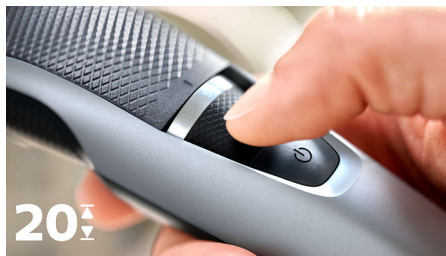

Precizitātes skala – 20 iestatījumi

Efektīvs bārdas trimmeris, kas apgriež vēlamā garumā. Vienkārši pagrieziet pārslēgu kādā no 20 garuma iestatījumiem no 0,5 mm līdz 10 mm 0,5 mm iedaļās.