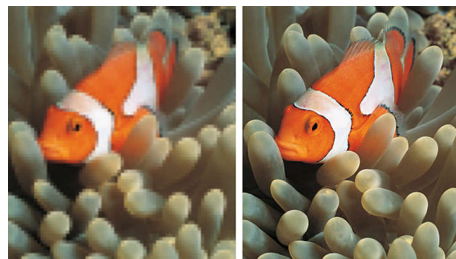

Pixel Plus 2 HD

Pixel Plus 2 HD nabízí jedinečnou kombinaci dokonalé ostrosti, přirozených detailů, zdokonalenou hloubku, živé barvy, plynulý a přirozený pohyb ze standardních televizních signálů, signálů s vysokým rozlišením a multimediálních zdrojů. Každý pixel přijímaného obrazu je vylepšen, aby odpovídal okolním pixelům, díky čemuž je obraz přirozenější. Nežádoucí faktory v komprimovaném multimediálním obsahu jsou detekovány a sníženy, což zajišťuje čistý a ostrý obraz. Digitální redukce šumu zajišťuje, že obraz je dokonale hladký a zároveň ostrý jako břitva.

Dynamické vylepšení kontrastu

Požadujete plochý LCD displej s nejvyšším kontrastem a nejzářivějším obrazem s širokým úhlem sledování. Dynamické vylepšení kontrastu Philips využívá zpracování obrazového signálu a jedinečné technologie tlumení podsvětlení. Díky tomu lze dosáhnout bohatší černé s vyššími detaily. Tlumení podsvětlení zvyšuje kontrast až pětinašobně* a současně zlepšuje úhel sledování. Poskytuje jasný, živý obraz s nejvyšším kontrastem a zářivými barvami. (* násobek mezi 2 a 5, v závislosti na typu obrazovky a obsahu obrazu).