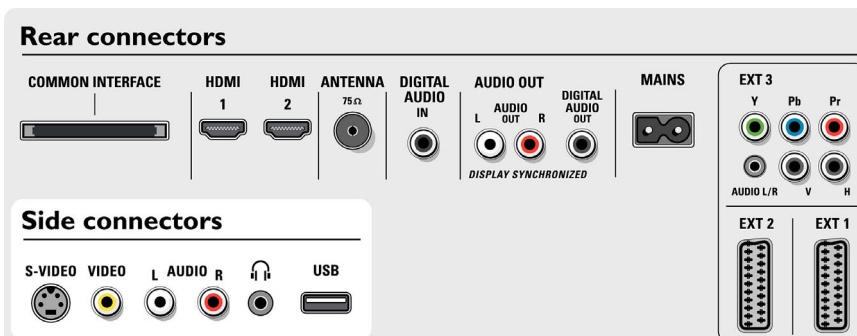

Reproduktory

- Vestavěné reproduktory: 4
- Typ reproduktorů: Integrované woofery s wooferem, Kuželový výškový reproduktor

Možnosti připojení

- Čelní / boční přípojky: Vstup audio L/P, Vstup kompozitního videa CVBS, Výstup pro sluchátka, Vstup S-video, USB

- Konektor Ext 1 Scart: Audio levý/pravý kanál, Vstup/výstup kompozitního videa CVBS, RGB
- Konektor Ext 2 Scart: Audio levý/pravý kanál, Vstup/výstup kompozitního videa CVBS, RGB, Vstup S-video, Výstup S-video
- Další připojení: Analogový audio výstup levý/pravý, Vstup S/PDIF (koaxiální), Výstup S/PDIF (koaxiální), Běžné rozhraní
- Konektor Ext 3: YPbPr
- Konektor Ext 4: Rozhraní HDMI
- Konektor Ext 5: Rozhraní HDMI
- Konektor Ext 6: vstup VGA PC, Vstup audio L/P

Spotřeba

- Napájení ze sítě: Střídavý proud 220 - 240 V, +/- 10%
- Okolní teplota: 5 °C až 40 °C
- Spotřeba elektrické energie: 248 W
- Spotřeba energie v pohotovostním režimu: 1 W

Příslušenství

- Dodávané příslušenství: Stožár na nábytek, Kabel antény rádia
- Volitelné příslušenství: Podstavec

Rozměry

- Šířka přístroje: 1 095 mm
- Výška přístroje: 764 mm
- Hloubka přístroje: 114 mm
- Hmotnost výrobku: 35 kg
- Výška přístroje (s podstavcem): 824 mm
- Hloubka přístroje (s podstavcem): 290 mm
- Šířka balení: 1292 mm
- Výška balení: 1064 mm
- Hloubka balení: 323 mm
- Hmotnost včetně balení: 59 kg
- Kompatibilní s montáží na stěnu: 800 x 400 mm

Datum vydání 2023-07-15

Verze: 4.0.5

EAN: 87 10895 98894 0

© 2023 Koninklijke Philips N.V.
Všechna práva vyhrazena.

Údaje mohou být změněny bez předchozího varování.
Ochranné známky jsou majetkem Koninklijke Philips N.V. nebo jejich příslušných vlastníků.

www.philips.com