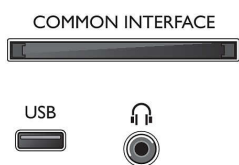

Virta

- Verkkovirta: Vaihtovirta: 220–240 V, 50/60 Hz
- Ympäristön lämpötila: 5–35 °C
- Virrankulutus valmiustilassa: $0,3\text{ W}$
- Energiatohokkuusluokka: A
- EU:n energiatohokkuusmerkintä: 35 W
- Virransäästöominaisuudet: Automaattinen virrankatkaisujastin, Eco-tila, Kuvanmykistys (radio)
- Virrankulutus laitteen ollessa sammutettuna: n/a
- Vuosittainen energiankulutus: 52 kWh
- Onko laitteessa lyijyä: Kyllä*
- Elohopeasisältö: 0 mg

Lisätarvikkeet

- Mukana tulevat lisätarvikkeet: Kaukosäädin, 2 AAA-paristoa, Virtajohto, Pikaopas, Laki- ja turvallisuuseseite, Pöytäjalusta

Väri ja pintaviimeistely

- TV:n etupaneeli: Valkoinen (High Gloss White)

Mitat

- Laitteen leveys: 726,5 mm
- Laitteen korkeus: 425,4 mm
- Laitteen syvyys: 63,6 mm
- Laitteen paino: 4,9 kg
- Laitteen leveys (jalustan kanssa): 726,5 mm
- Laitteen korkeus (jalustan kanssa): 449,4 mm
- Laitteen syvyys (jalustan kanssa): 194,2 mm
- Tuotteen paino (+jalusta): 5,1 kg
- Laatikon leveys: 798 mm
- Laatikon korkeus: 520 mm
- Laatikon syvyys: 134 mm
- Paino pakattuna: 6,2 kg
- Sopii seinätelineeseen: 100 x 100 mm
- TV:n jalustan leveys: 326,0 mm

Connections

Side