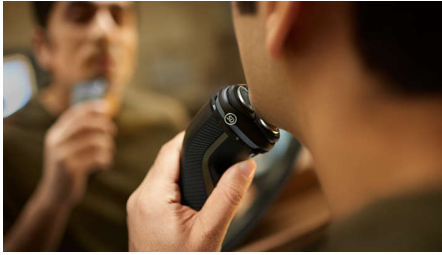

#### Technologie SkinProtect

- Les têtes 5D Pivot & Flex s'adaptent à tous les angles et à toutes les courbes
- Rasage sur peau humide ou sèche au-dessus du lavabo ou sous la douche
- Le système de rasage antirouille respecte la peau

## Têtes 5D Pivot & Flex

Flexible, la tête pivote dans cinq directions et suit ainsi toutes les courbes de votre visage, coupant juste au-dessus du niveau de la peau pour un rasage net et confortable, même sur les peaux sensibles.