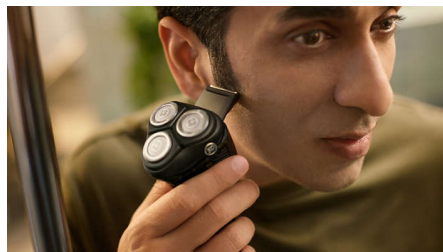

Tondeuse rétractable

Affinez et définissez votre moustache et vos pattes avec la tondeuse rétractable pour peaufiner votre look.