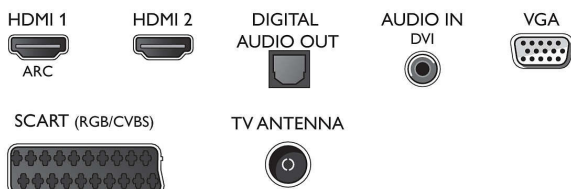

Ääni

- Lähtöteho (RMS): 6 W
- Kaiutinkokoonpano: 2 x 3 W:n koko äänialueen kaiutinta
- Äänenparannus: Incredible Surround -ääni, Kirkas ääni, Automaattinen äänenvoimakkuuden säätö, Bassosäätö, Smart-ääni

Mitat

- Laitteen leveys: 562,3 mm
- Laitteen korkeus: 336,6 mm
- Laitteen syvyys: 38,4 mm
- Laitteen paino: 3,2 kg
- Laitteen leveys (jalustan kanssa): 562,3 mm
- Laitteen korkeus (jalustan kanssa): 352,8 mm
- Laitteen syvyys (jalustan kanssa): 112,0 mm
- Tuotteen paino (+jalusta): 3,3 kg
- Laatikon leveys: 630 mm
- Laatikon korkeus: 425 mm
- Laatikon syvyys: 112 mm
- Paino pakattuna: 4,4 kg
- Sopii seinätelineeseen: 75 x 75 mm
- TV:n jalustan leveys: 495,0 mm

Connections

Side

Rear

Julkaisupäivä 2023-09-08

Versio: 5.1.1

EAN: 87 18863 01476 9

© 2023 Koninklijke Philips N.V.
Kaikki oikeudet pidätetään.

Tiedot voivat muuttua ilman erillistä ilmoitusta.
Tavaramerkit ovat Koninklijke Philips N.V:n tai omistajiensa omaisuutta.