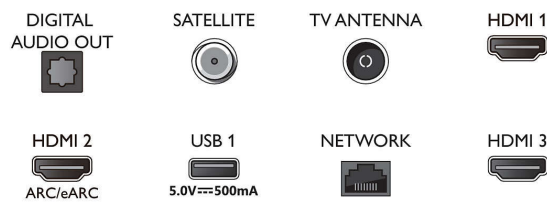

Tekniset tiedot

- Music, Fitness-sovellus, Ambilight Aurora
- Muistin koko (Flash): 16 Gt*
- Gaming Cloud: Geforce Now

Smart TV -ominaisuudet

- Vuorovaikutteinen televisio: HbbTV
- Kaukosäädin: ja äänikomennot
- Äänivastaja*: Google Assistant vakiovarusteena, Kaukosäädin ja mikrofoni, Alexa-yhteensopiva