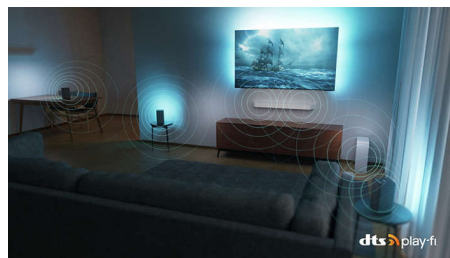

DTS Play-Fi

Televisiossa on heti upean selkeä ääni. Jos se ei vielä riitä, Philipsin langaton kodin äänentoistojärjestelmä DTS Play-Fi -tekniikalla

mahdollistaa yhdistämisen kodin yhteensopiviin soundbareihin ja langattomiin kaiuttimiin sekunneissa. Voit myös luoda kotiteatterin tilaäänijärjestelmän käyttäen TV:tä keskikaiuttimena.

DTS Play-Fi

Upea TV:n ääni. Lisää soundbareja tai kaiuttimia helposti