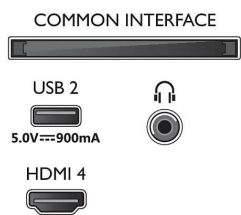

4K Ambilight TV

139 cm (55") Ambilight TV P5 Perfect -kuvajärjestelmä, Tukee keskeisiä HDR-muotoja, Google TV™

55PUS8548/62

Tekniset tiedot

Ambilight

- Ambilight-ominaisuudet: Mukautuu seinän väriin, Lounge-tila, Pelitila, Ambilight Music, AmbiWakeUp, AmbiSleep, Toimii Philipsin langattomien kodin kaiuttimien kanssa, Ambilight-käynnistysanimaatio
- Ambilight-versio: 3 sivulla

Kuva/näyttö

- Ruudun halkaisija (tuuma): 55 tuumaa
- Ruudun halkaisija (cm): 139 cm
- Näyttö: 4K Ultra HD LED
- Näytön resoluutio: 3 840 x 2 160

- Natiivivirkistystaajuus: 60 Hz
- Kuvatekniikka: P5 Perfect -kuvajärjestelmä
- Kuvanparannus: Dolby Vision, HDR10+, Micro Dimming Pro, Natural Motion, Wide Color Gamut 90 % DCI/P3, CalMAN-valmius, HLG (Hybrid Log Gamma)

Näytön tulotarkkuus

- Tarkkuus – virkistystaajuus: 576p – 50 Hz, 640x480 – 60 Hz, 720p – 50 Hz, 60 Hz, 1920x1080p – 24 Hz, 25 Hz, 30 Hz, , 50 Hz, 60 Hz, 2560x1440 – 60 Hz, 3840x2160p – 24 Hz, 25 Hz, 30 Hz, , 50 Hz, 60 Hz

Viritin/vastaanotto/signaalinsiirto

- Digitaalitelevisio: DVB-T/T2/T2-HD/C/S/S2
- TV-ohjelmaopas*: 8 päivän elektroninen ohjelmaopas
- Signaaliavoimuuden ilmainen
- Teksti-tv: 1000 sivun Hyperteksti-tv
- HEVC-tuki

Android TV

- käyttöjärjestelmä: Google TV™
- Esiassennetut sovellukset: Google Play Elokuvat*, Google-haku, YouTube, Netflix, Apple TV, BBC iplayer, Amazon Prime Video, Disney+, YouTube

Connections

Side