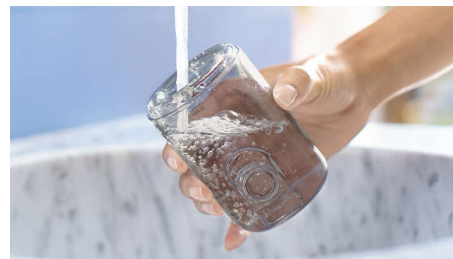

250 ml-es tartály

A 250 ml-es tartály elegendő vizet képes tárolni az ajánlott 60 másodperces tisztításhoz. Az egyszerű újratöltéshez egyszerűen csavarja el és vegye le, vagy használja az oldalsó betöltőnyílást.