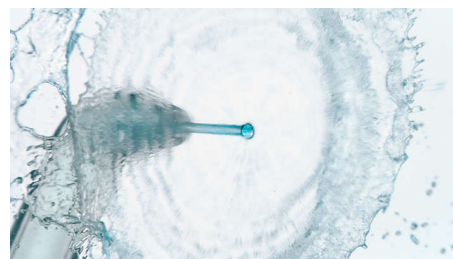

Normál hegy célzott tisztításhoz

A normál, egyetlen vízugarat kibocsátó hegy növeli a nyomást a célzott tisztításhoz és az ételmaradványok eltávolításához, amikor szükséges.