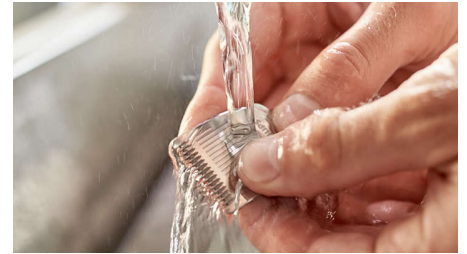

Ușor de curățat

Detășează capul aparatului de tuns barba Philips și clătește-l sub jet de apă pentru o curățare ușoară. Apoi usucă-l înainte de a-l atașa înapoi pe aparat.