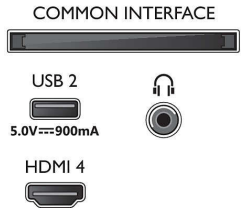

4K Ambilight TV

126 cm (50 inç) Ambilight TV P5 Perfect Görüntü Motoru, Önemli HDR formatlarını destekler, Google TV™

50PUS8508/62

Teknik Özellikler

Ambilight

- Ambilight Özellikleri: Duvar rengine uyarlama, Dinlenme modu, Oyun Modu, Ambilight Müzik, AmbiWakeUp, AmbiSleep, Philips Kablosuz Ev Hoparlörleriyle çalışır, Ambilight Başlangıç Animasyonu
- Ambilight Versiyonu: 3 taraflı

Görüntü/Ekran

- Çapraz ekran boyutu (inç): 50 inç
- Çapraz ekran boyutu (metrik): 126 cm
- Ekran: 4K Ultra HD LED
- Ekran çözünürlüğü: 3840 x 2160

- Yerel yenileme hızı: 60 Hz
- Fotoğraf motoru: P5 Perfect Görüntü Motoru
- Görüntü geliştirme: Dolby Vision, HDR10+, Micro Dimming Pro, Doğal Hareket, Geniş Renk Gamı %90 DCI/P3, CalMAN Ready, HLG (Hybrid Log Gamma)

Ekran giriş çözünürlüğü

- Çözünürlük - Yenileme hızı: 576p - 50 Hz, 640x480 - 60 Hz, 720p - 50 Hz, 60 Hz, 1920x1080p - 24 Hz, 25 Hz, 30 Hz, 50 Hz, 60 Hz, 50 Hz, 60 Hz, 2560x1440 - 60 Hz, 3840x2160p - 24 Hz, 25 Hz, 30 Hz, 50 Hz, 60 Hz

Tuner/Alım/İletim

- Dijital TV: DVB-T/T2/T2-HD/C/S/S2
- TV Program rehberi*: 8 günlük Elektronik Program Rehberi
- Sinyal gücü göstergesi: Var
- Teletext: 1000 sayfa Yardımlı Metin
- HEVC desteği: Var

Android TV

- İS: Google TV™
- Önceden yüklenmiş uygulamalar: Google Play Movies*, Google Arama, YouTube, Netflix, Apple TV, BBC iplayer, Amazon Prime Video, Disney+,

Connections

Side