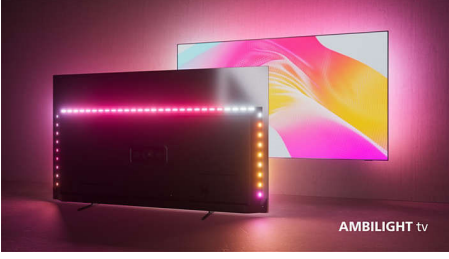

4K Ambilight TV

126 cm (50 inç) Ambilight TV P5 Perfect Görüntü Motoru, Önemli HDR formatlarını destekler, Google TV™

50PUS8508/62

Özellikler

Ambilight özellikli The One.

Ambilight TV'ler, izlediğiniz içeriğe tepki vererek renkli bir ışık halesiyle sizi içine çeken, ekranın arkasında bulunan LED ışıklara sahip tek TV türüdür. Bu teknoloji, izleme deneyiminizi iyileştirir: TV'niz daha büyük görünür ve en sevdiğiniz programlar, filmler ve oyunlardan daha çok keyif alırsınız.