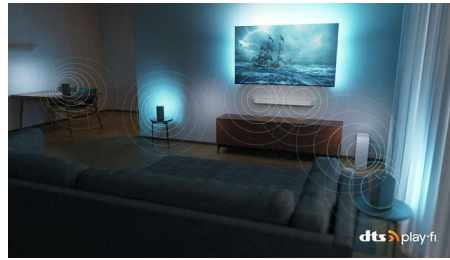

## DTS Play-Fi

İlk kullanımdan itibaren harika, net TV sesi elde edersiniz. Daha fazlasını istediğiniz zaman ise DTS Play-Fi tarafından desteklenen Philips Kablosuz Ev Sistemi, evinizin çevresindeki

uyumlu soundbar'lara ve kablosuz hoparlörlere saniyeler içinde bağlanmanıza olanak tanır. TV'nizi merkezi hoparlör olarak kullanarak bir ev sineması surround ses sistemi bile oluşturabilirsiniz.