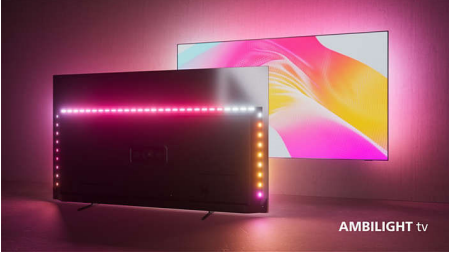

PHILIPS

4K Ambilight TV

108 cm (43 inç) Ambilight TV P5 Perfect Görüntü Motoru, Önemli HDR formatlarını destekler, Google TV™

43PUS8548/12

Özellikler

Ambilight özellikli The One.

Ambilight TV'ler, izlediğiniz içeriğe tepki vererek renkli bir ışık halesiyle sizi içine çeken, ekranın arkasında bulunan LED ışıklara sahip tek TV türüdür. Bu teknoloji, izleme deneyiminizi iyileştirir: TV'niz daha büyük görünür ve en sevdiğiniz programlar, filmler ve oyunlardan daha çok keyif alırsınız.