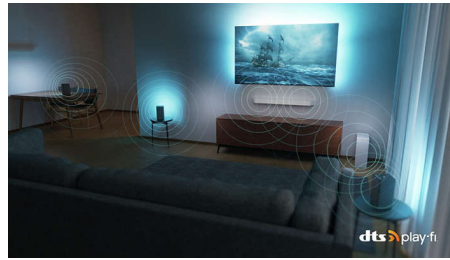

DTS Play-Fi

İlk kullanımdan itibaren harika, net TV sesi elde edersiniz. Daha fazlasını istediğiniz zaman ise DTS Play-Fi tarafından desteklenen Philips Kablosuz Ev Sistemi, evinizin çevresindeki

uyumlu soundbar'lara ve kablosuz hoparlörlere saniyeler içinde bağlanmanıza olanak tanır. TV'nizi merkezi hoparlör olarak kullanarak bir ev sineması surround ses sistemi bile oluşturabilirsiniz.