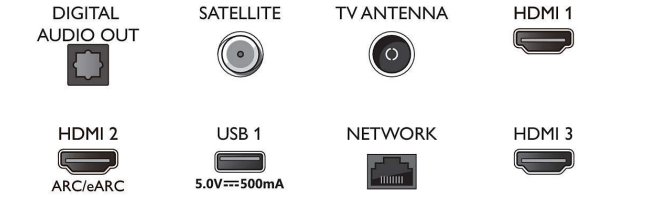

Android TV

- İS: Google TV™
- Önceden yüklenmiş uygulamalar: Google Play Movies*, Google Arama, YouTube, Netflix, Apple

Connections

Side

Bottom

Teknik Özellikler

- TV, Amazon Prime Video, Disney+, YouTube Music, Fitness Uygulaması, Ambilight Aurora
- Bellek boyutu(Flash): 16GB*
- Oyun bulutu: Geforce Now