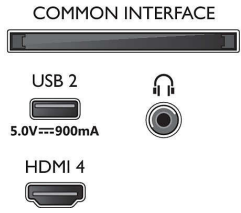

4K Ambilight TV

108 cm (43 inç) Ambilight TV P5 Perfect Görüntü Motoru, Önemli HDR formatlarını destekler, Google TV™

43PUS8548/12

Teknik Özellikler

Ambilight

- Ambilight Özellikleri: Duvar rengine uyarlama, Dinlenme modu, Oyun Modu, Ambilight Müzik, AmbiWakeUp, AmbiSleep, Philips Kablosuz Ev Hoparlörleriyle çalışır, Ambilight Başlangıç Animasyonu
- Ambilight Versiyonu: 3 taraflı

Görüntü/Ekran

- Çapraz ekran boyutu (inç): 43 inç
- Çapraz ekran boyutu (metrik): 108 cm
- Ekran: 4K Ultra HD LED
- Ekran çözünürlüğü: 3840 x 2160

- Yerel yenileme hızı: 60 Hz
- Fotoğraf motoru: P5 Perfect Görüntü Motoru
- Görüntü geliştirme: Dolby Vision, HDR10+, Micro Dimming Pro, Doğal Hareket, Geniş Renk Gamı %90 DCI/P3, CalMAN Ready, HLG (Hybrid Log Gamma)

Ekran giriş çözünürlüğü

- Çözünürlük - Yenileme hızı: 576p - 50 Hz, 640x480 - 60 Hz, 720p - 50 Hz, 60 Hz, 1920x1080p - 24 Hz, 25 Hz, 30 Hz, 50 Hz, 60 Hz, 50 Hz, 60 Hz, 2560x1440 - 60 Hz, 3840x2160p - 24 Hz, 25 Hz, 30 Hz, 50 Hz, 60 Hz

Tuner/Alım/İletim

- Dijital TV: DVB-T/T2/T2-HD/C/S/S2
- Video Oynatma: PAL, SECAM
- TV Program rehberi*: 8 günlük Elektronik Program Rehberi
- Sinyal gücü göstergesi: Var
- Teletext: 1000 sayfa Yardımlı Metin
- HEVC desteği: Var

Android TV

- İS: Google TV™
- Önceden yüklenmiş uygulamalar: Google Play Movies*, Google Arama, YouTube, Netflix, Apple

Connections

Side