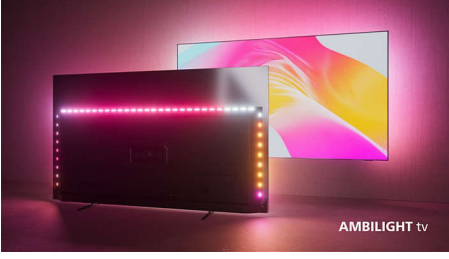

PHILIPS

4K Ambilight TV

108 cm (43 inç) Ambilight TV P5 Perfect Görüntü Motoru, Önemli HDR formatlarını destekler, Google TV™

43PUS8508/12

Özellikler

Ambilight özellikli The One.

Ambilight TV'ler, izlediğiniz içeriğe tepki vererek renkli bir ışık halesiyle sizi içine çeken, ekranın arkasında bulunan LED ışıklara sahip tek TV türüdür. Bu teknoloji, izleme deneyiminizi iyileştirir: TV'niz daha büyük görünür ve en sevdiğiniz programlar, filmler ve oyunlardan daha çok keyif alırsınız.