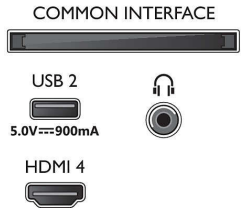

- İS: Google TV™
- Önceden yüklenmiş uygulamalar: Google Play Movies*, Google Arama, YouTube, Netflix, Apple TV, Amazon Prime Video, Disney+, YouTube

Connections

Side

Bottom

4K Ambilight TV

108 cm (43 inç) Ambilight TV P5 Perfect Görüntü Motoru, Önemli HDR formatlarını destekler, Google TV™