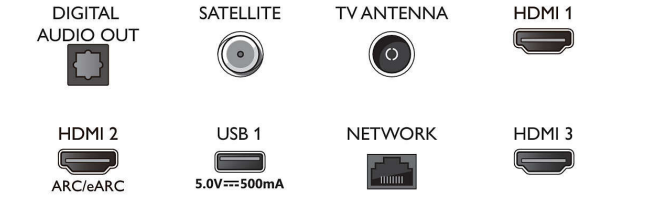

- İS: Google TV™
- Önceden yüklenmiş uygulamalar: Google Play Movies*, Google Arama, YouTube, Netflix, Apple TV, Amazon Prime Video, Disney+, YouTube

Connections

Side

Bottom

4K Ambilight TV

108 cm (43 inç) Ambilight TV P5 Perfect Görüntü Motoru, Önemli HDR formatlarını destekler, Google TV™