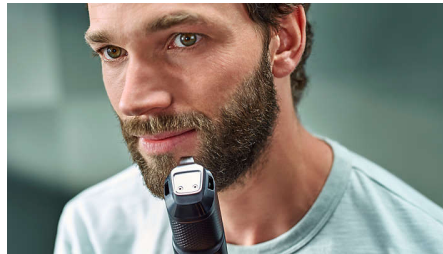

Aparador de precisão

Adicione uma definição adicional aos detalhes, mesmo em áreas difíceis de alcançar, com o aparador de precisão de encaixe.

Indicadores de bateria

Os indicadores da bateria deste aparador permitem-lhe saber qual o estado da bateria: fraca, sem bateria, a carregar ou cheia. Desta forma, pode carregar o aparador a tempo e na totalidade, para não ficar sem bateria quando estiver a aparar os pelos.