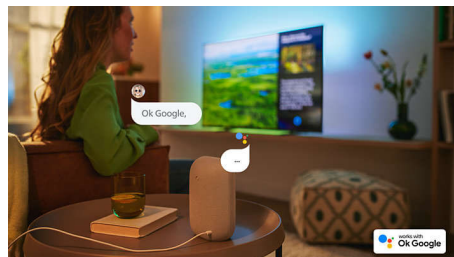

Knap til stemmestyring

Der er forskellige stemmeassistenter! Du kan betjene TV'et og bede Google Assistant om at finde programmer og film via Google Smart Speakers. Eller spørg Alexa via enheder, der fungerer med Alexa.

Bæredygtig emballage.

Dette TV er ikke blot en investering i fantastiske billeder og lyd – det er også en investering i fremtiden. Vores emballage bruger FSC-certificeret genbrugspap, og vores trykte materialer består af genbrugspapir.