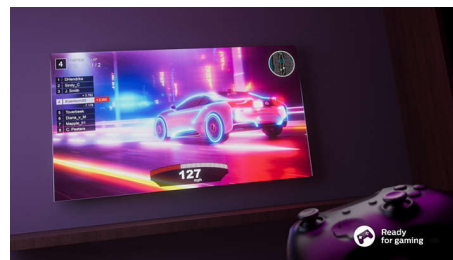

Slankt, attraktivt design.

Er du på udkig efter et TV, der passer til dit rum? Skærmen på dette smart TV, der

nærmest ingen ramme har, passer til stort set enhver type indretning. De slanke og matsorte fødder får det til at se ud, som om skærmen svæver.

Flotte farver og jævne bevægelser.

Flotte farver og jævne bevægelser, til TV og meget mere.

Godt til gaming

Er du til gaming? En indstilling med lav inputforsinkelse aktiveres automatisk, når du tænder for din konsol, så du får jævn afspilning, selv når handlingen bliver intens.