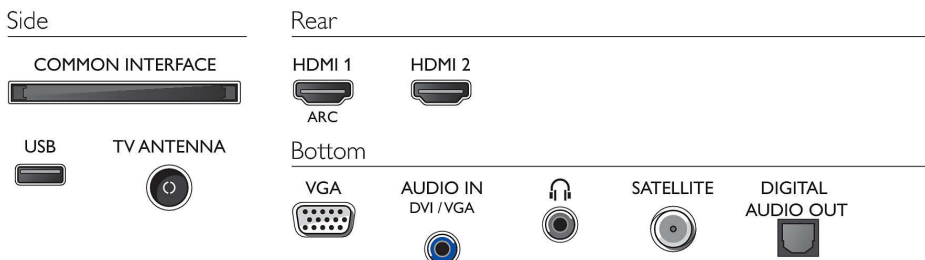

Potencia

- Red eléctrica: 220 - 240 V de CA, 50/60 Hz
- Temperatura ambiente: 5 °C a 35 °C
- Consumo en modo de espera: $0,3\text{ W}$
- Funciones de ahorro de energía: Temporizador de desconexión automática, Modo Eco, Silenciamiento de imagen (para radio)
- Consumo de energía en modo apagado: No disponible
- Presencia de plomo: Si*
- Contenido en mercurio: 0 mg

Accesorios

- Accesorios incluidos: Mando a distancia, 2 pilas AAA, Cable de alimentación, Guía de inicio rápido, Folleto legal y de seguridad, Soporte para la mesa

Diseño

- Colores del televisor: Bisel plateado medio de plástico
- Diseño del soporte: Soporte con ranura plateada media

Dimensiones

- Anchura del dispositivo: 567,4 mm
- Altura del dispositivo: 340,4 mm
- Profundidad del dispositivo: 73,7 mm
- Peso del producto: 3 kg
- Longitud del dispositivo (con soporte): 567.4 mm
- Altura del dispositivo (con soporte): 356.3 mm
- Profundidad dispositivo (con soporte): 135.0 mm
- Peso del producto (+ soporte): 3.0 kg
- Anchura de la caja: 630.0 mm
- Altura de la caja: 425.0 mm
- Profundidad de la caja: 120.0 mm
- Peso incluido embalaje: 4 kg
- Anchura del soporte: 429.2 mm
- Altura del soporte: 15.9 mm
- Profundidad del soporte: 135.0 mm
- Compatible con el montaje en pared: 75 x 75 mm

Connections

Fecha de emisión
2023-09-06

Versión: 5.0.1

EAN: 87 18863 02364 8

© 2023 Koninklijke Philips N.V.
Todos los derechos reservados.

Las especificaciones están sujetas a cambios sin previo aviso. Las marcas registradas son propiedad de Koninklijke Philips N.V. o de sus propietarios respectivos.

www.philips.com

* La guía electrónica de programación y la visibilidad real (hasta 8 días) dependen del país y del operador.

* Consumo de energía en kWh por año, basado en el consumo de energía de un televisor encendido durante 4 horas al día, 365 días al año. El consumo de energía real dependerá del modo en que se use el televisor.

* El televisor admite la recepción de DVB-T para emisiones gratuitas. Puede que determinados operadores de DVB-T no sean compatibles. Puedes encontrar una lista actualizada en la sección de preguntas frecuentes del sitio Web de asistencia de Philips. Algunos operadores requieren acceso condicional y suscripción. Ponte en contacto con tu operador para obtener más información.

* Este televisor contiene plomo solo en algunas partes o componentes donde no existe una tecnología alternativa de acuerdo con las cláusulas de exención de la Directiva RoHS.