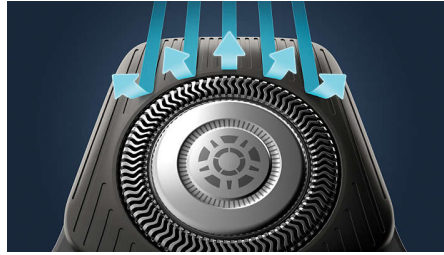

Präzisionsscherköpfe mit Haarführung

Dieser neue Präzisionsrasierer wurde mit Haarführungskanälen für optimales Schneiden und Hautkomfort optimiert.