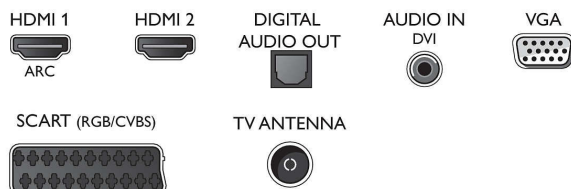

Potencia

- Red eléctrica: 220 - 240 V de CA, 50/60 Hz
- Temperatura ambiente: 5 °C a 35 °C
- Consumo en modo de espera: $0,3\text{ W}$
- Clase de consumo energético: A+
- Alimentación de etiqueta energética de la UE: 21 W
- Funciones de ahorro de energía: Temporizador de desconexión automática, Modo Eco, Silenciamiento de imagen (para radio)
- Consumo de energía en modo apagado: No disponible
- Consumo de energía anual: 31 kWh
- Presencia de plomo: Si*
- Contenido en mercurio: 0 mg

Accesorios

- Accesorios incluidos: Mando a distancia, 2 pilas AAA, Cable de alimentación, Guía de inicio rápido, Folleto legal y de seguridad, Soporte para la mesa

Color y terminación

- Parte delantera del televisor: Blanco brillante

Dimensiones

- Anchura del dispositivo: 562,3 mm
- Altura del dispositivo: 336,6 mm
- Profundidad del dispositivo: 38,4 mm
- Peso del producto: 3,2 kg
- Longitud del dispositivo (con soporte): 562,3 mm
- Altura del dispositivo (con soporte): 352,8 mm
- Profundidad dispositivo (con soporte): 112,0 mm
- Peso del producto (+ soporte): 3,3 kg
- Anchura de la caja: 630 mm
- Altura de la caja: 425 mm
- Profundidad de la caja: 112 mm
- Peso incluido embalaje: 4,4 kg
- Compatible con el montaje en pared: 75 x 75 mm

- Anchura del soporte del televisor: 495,0 mm

Connections

Side

Rear

Fecha de emisión
2023-09-06

Versión: 5.1.1

EAN: 87 18863 01476 9

© 2023 Koninklijke Philips N.V.
Todos los derechos reservados.

Las especificaciones están sujetas a cambios sin previo aviso. Las marcas registradas son propiedad de Koninklijke Philips N.V. o de sus propietarios respectivos.

www.philips.com