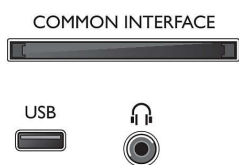

Potencia

- Red eléctrica: 220 - 240 V de CA, 50/60 Hz
- Temperatura ambiente: 5 °C a 35 °C
- Consumo en modo de espera: $0,3\text{ W}$
- Clase de consumo energético: A+
- Alimentación de etiqueta energética de la UE: 21 W
- Funciones de ahorro de energía: Temporizador de desconexión automática, Modo Eco, Silenciamiento de imagen (para radio)
- Consumo de energía en modo apagado: No disponible
- Consumo de energía anual: 31 kWh
- Presencia de plomo: Si*
- Contenido en mercurio: 0 mg

Accesorios

- Accesorios incluidos: Mando a distancia, 2 pilas AAA, Cable de alimentación, Guía de inicio rápido, Folleto legal y de seguridad, Soporte para la mesa

Color y terminación

- Parte delantera del televisor: Blanco brillante

Dimensiones

- Anchura del dispositivo: 562,3 mm
- Altura del dispositivo: 336,6 mm
- Profundidad del dispositivo: 38,4 mm
- Peso del producto: 3,2 kg
- Longitud del dispositivo (con soporte): 562,3 mm
- Altura del dispositivo (con soporte): 352,8 mm
- Profundidad dispositivo (con soporte): 112,0 mm
- Peso del producto (+ soporte): 3,3 kg
- Anchura de la caja: 630 mm
- Altura de la caja: 425 mm
- Profundidad de la caja: 112 mm
- Peso incluido embalaje: 4,4 kg
- Compatible con el montaje en pared: 75 x 75 mm

- Anchura del soporte del televisor: 495,0 mm

Connections

Side