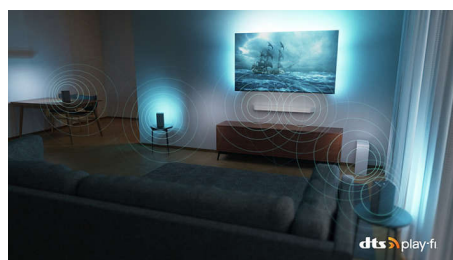

DTS Play-Fi

Du får fantastisk, klar TV-lyd direkte ud af æsken. Hvis du vil have mere, kan du via Philips Wireless Home System med DTS Play-Fi oprette forbindelse til compatible soundbars og trådløse højttalere i dit hjem på få sekunder.

55PUS8548/62

Du kan endda konfigurere et surroundlydsystem til hjemmebiografen ved at bruge dit TV som en central højttaler.

DTS Play-Fi

Fantastisk TV-lyd. Og nemt at tilføje soundbars eller højttalere