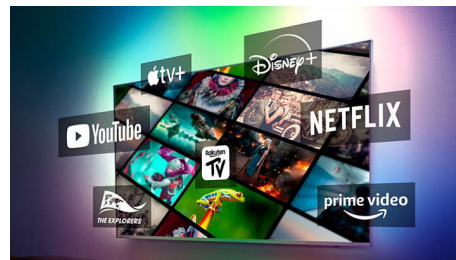

Google TV™

Hvad vil du se? Google TV samler film, programmer med mere fra alle dine apps og abonnemeter - og organiserer dem specielt til dig. Du får forslag baseret på det, du kan lide, og du kan endda bruge Google TV-appen på din telefon til at oprette en afspilningsliste, når du ikke er hjemme.