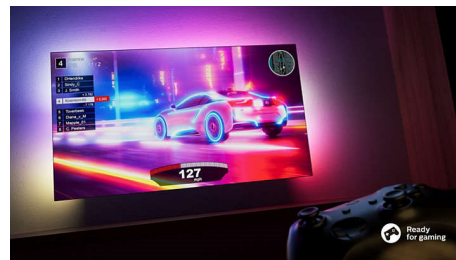

Flot design

Flot design. Standerens højde giver plads til en soundbar.

DTS Play-Fi

Du får fantastisk, klar TV-lyd direkte ud af æsken. Hvis du vil have mere, kan du via Philips Wireless Home System med DTS Play-Fi oprette forbindelse til compatible soundbars og trådløse højttalere i dit hjem på få sekunder.

55PUS8548/62

Du kan endda konfigurere et surroundlydsystem til hjemmebiografen ved at bruge dit TV som en central højttaler.

DTS Play-Fi

Fantastisk TV-lyd. Og nemt at tilføje soundbars eller højttalere

Vild med gaming