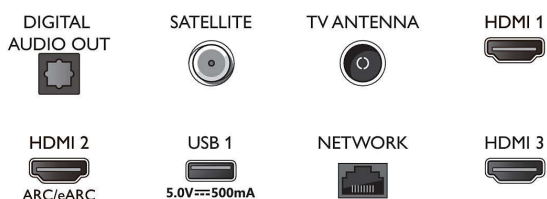

4K Ambilight TV

139 cm (55") Ambilight TV P5 Perfect Picture-processor, Førende HDR-formater understøttes, Google TV™

Specifikationer

Ambilight

- Ambilight-funktioner: Tilpasning til vægfarve, Lounge-tilstand, Spil-tilstand, Ambilight-musik, AmbiWakeup, AmbiSleep, fungerer med Philips Wireless Home-højttalere, Ambilight-opstartsanimation
- Ambilight-version: 3-sidet

Billede/display

- Diagonal skærmstørrelse (tommer): 55 tommer
- Diagonal skærmstørrelse (metrisk): 139 cm
- Display: 4K Ultra HD LED
- Panelopløsning: 3840 x 2160

- Oprindelig opdateringshastighed: 60 Hz
- Picture engine: P5 Perfect Picture-processor
- Billedforbedring: Dolby Vision, HDR10+, Micro Dimming Pro, Natural Motion, Wide Colour-farveskala, 90 % DCI/P3, CalMAN Ready, HLG (Hybrid Log Gamma)

Indgangsopløsning på skærm

- Opløsning - opdateringshastighed: 576p - 50 Hz, 640x480 - 60 Hz, 720p - 50 Hz, 60 Hz, 1920x1080p - 24 Hz, 25 Hz, 30 Hz, , 50 Hz, 60 Hz, 2560x1440 - 60 Hz, 3840x2160p - 24 Hz, 25 Hz, 30 Hz, , 50 Hz, 60 Hz

55PUS8548/62

Tuner/modtagelse/transmission

- Digital TV: DVB-T/T2/T2-HD/C/S/S2
- TV-programoversigt*: 8 dages elektronisk programguide
- Signalstyrke-indikation
- Tekst-TV: 1000 sider hypertext
- HEVC-understøttelse

Android TV

- OS: Google TV™
- Forudinstallerede apps: Google Play Film*, Google-søgning, YouTube, Netflix, Apple TV, BBC iPlayer, Amazon Prime Video, Disney+, YouTube-musik,

Connections

Side

Bottom