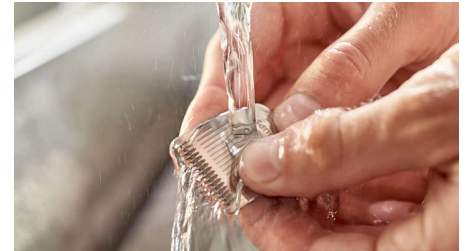

Fácil de limpiar

Desmonta el cabezal de tu barbero de Philips y enjuágalo bajo el grifo para limpiarlo fácilmente. Luego, sécalo antes de volver a colocarlo en el aparato.