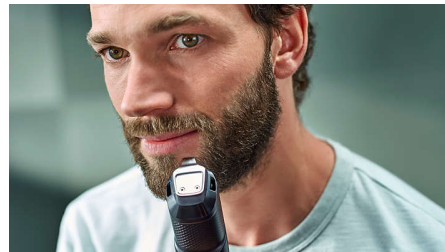

Accesorio recortador de precisión

Aporta una definición adicional a los detalles, incluso en las zonas de difícil acceso, con el barbero de montaje sencillo.

Indicadores de batería

Los indicadores de batería de este barbero te permite conocer el estado de la batería: baja, agotada, cargando o llena. Así podrás cargar por completo el barbero a tiempo y la batería no acabará agotándose a mitad de uso.