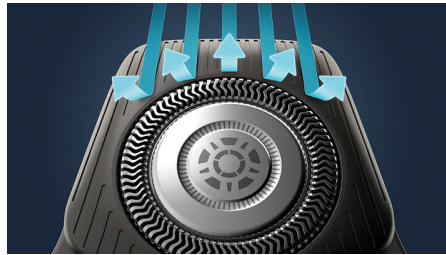

Cabeças de precisão com orientação do pelo

Esta máquina de barbear de precisão de novo formato foi melhorada com canais de orientação do pelo para corte e conforto da pele ideais.