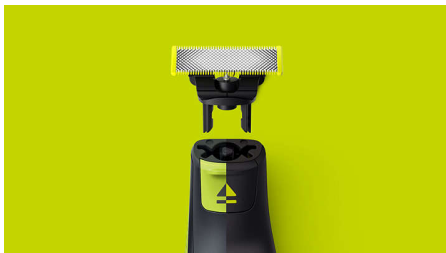

Hodí se ke každé rukojeti OneBlade

Kompatibilní s modely OneBlade (QP14xx, QP25xx, QP26xx, QP27xx, QP28xx) a OneBlade Pro (QP65xx, QP66xx)