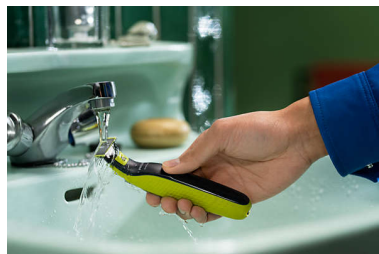

Mokry a suchý provoz

OneBlade je voděodolný (IPX7) a jeho údržba je tedy snadná: stačí jej opláchnout pod tekoucí vodou. Holit se můžete i ve sprše, s pěnou nebo i bez ní, jak vám to vyhovuje.

Specifikace

Servis

Výměnná hlava: Vyměňte každé 4 měsíce*