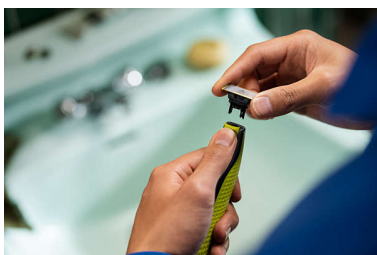

Břit, který se jen tak neztupí

Odolný břit z nerezové oceli, který vydrží až 4 měsíce*, udržuje pocit hladkého oholení. Když se na břitu zobrazí indikátor výměny,

tedy ikona vysunutí, jeho výkon už nemusí být optimální. K dosažení perfektního oholení je načase břit vyměnit.