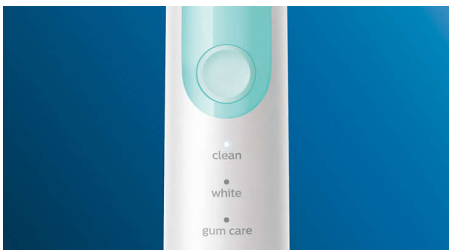

PHILIPS

sonicare

Электрическая
звуковая зубная щетка

ProtectiveClean 5100

Встроенный датчик давления

3 режима

Функция BrushSync

Дорожный футляр

Отслеживает уровень силы нажатия

Чрезмерная сила нажатия на щетку может повредить ваши зубы и десны. Чтобы предотвратить это, Philips Sonicare ProtectiveClean издает пульсирующий звуковой сигнал, напоминающий о необходимости надавливать на щетку не так сильно.

Три режима

Эта зубная щетка обеспечивает уход в соответствии с индивидуальными потребностями благодаря трем режимам. Режим Clean (Чистка) — стандартный режим для отличной ежедневной чистки. White (Осветление) — идеальный режим для удаления поверхностных потемнений. Gum Care (Уход за деснами) — плюс минута чистки с пониженной интенсивностью для бережного массажа десен.