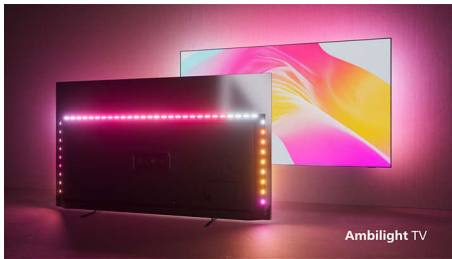

Philips OLED+
4K Ambilight TV

194 cm (77") Ambilight TV

Sound von Bowers & Wilkins
P5 Picture Engine mit KI
Google TV™

77OLED908

Eintauchen

4K Ambilight TV – Sound von Bowers & Wilkins

Warum nur ansehen, wenn erleben möglich ist? Mit dem lebensechten Bild, Sound von Bowers & Wilkins und atemberaubendem Ambilight – unser hellster OLED+ TV zaubert Sie in Ihre Lieblingswelten. Sie werden jedes Detail sehen, selbst in einem hell beleuchteten Raum.

PHILIPS

4K Ambilight TV

194 cm (77") Ambilight TV Sound von Bowers & Wilkins, P5 Picture Engine mit KI, Google TV™

Besonderheiten

Ambilight Next Generation

Mit Ambilight Next Generation tauchen Sie dank LED-Beleuchtung hinter dem Bildschirm in faszinierende, farbige Lichteffekte ein, die detailreicher, präziser und besser mit der Handlung synchronisiert sind als je zuvor! Außerdem können Sie einen leeren Bildschirm mit der von Aurora kuratierten Sammlung von Bildern und Videos beleben, die mit Ambilight einfach großartig aussehen.

Sound von Bowers & Wilkins

Das schlanke, integrierte Soundsystem von Bowers & Wilkins sorgt für einen besonders weiten Raumklangbereich und ein unglaubliches Sounderlebnis. Neun nach vorne gerichtete Treiber und ein dedizierter Center-Kanal ermöglichen ein detailreiches Klangbild mit klarem Dialog, direkt in Ihrem Zuhause. Ein Subwoofer an der Rückseite sorgt für tiefe, genaue Bässe.