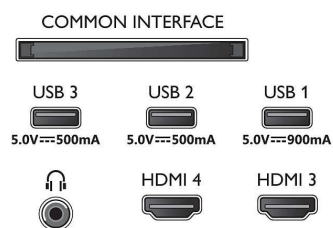

Bild/Anzeige

- Bildschirmgröße diagonal (Zoll): 77 Zoll
- Bildschirmgröße diagonal (cm): 194 cm
- Anzeige: 4K Ultra HD OLED

- Auflösung des Displays: 3.840 x 2.160
- Native Aktualisierungsrate: 120 Hz
- Picture Engine: P5 Intelligent Picture Engine mit KI
- Bildoptimierung: Wide Color Gamut 99% DCI/P3, Dolby Vision, Perfect Natural Motion, KI-Bildqualitätsmodus, CalMAN Ready, Micro Dimming Perfect, Filmmaker-Modus, HDR10+ Adaptive, IMAX Enhanced-Modus

Connections

Side

Bottom

4K Ambilight TV

194 cm (77") Ambilight TV Sound von Bowers & Wilkins, P5 Picture Engine mit KI, Google TV™

77OLED908/12

Daten

Android TV