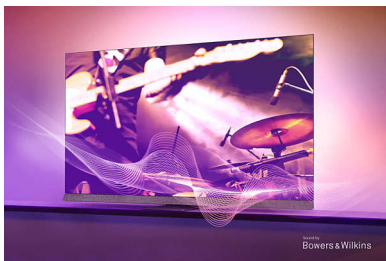

PHILIPS

4K Ambilight TV

194 cm (77") Ambilight TV Sound von Bowers & Wilkins, P5 Picture Engine mit KI, Google TV™

Besonderheiten

Ambilight Next Generation

Mit Ambilight Next Generation tauchen Sie dank LED-Beleuchtung hinter dem Bildschirm in faszinierende, farbige Lichteffekte ein, die detailreicher, präziser und besser mit der Handlung synchronisiert sind als je zuvor! Außerdem können Sie einen leeren Bildschirm mit der von Aurora kuratierten Sammlung von Bildern und Videos beleben, die mit Ambilight einfach großartig aussehen.

Sound von Bowers & Wilkins

Das schlanke, integrierte Soundsystem von Bowers & Wilkins sorgt für einen besonders weiten Raumklangbereich und ein unglaubliches Sounderlebnis. Neun nach vorne gerichtete Treiber und ein dedizierter Center-Kanal ermöglichen ein detailreiches Klangbild mit klarem Dialog, direkt in Ihrem Zuhause. Ein Subwoofer an der Rückseite sorgt für tiefe, genaue Bässe.

Philips OLED TV

Ein größerer Aufsichtswinkel und unser bislang hellster Bildschirm sorgen für detailreiche Bilder bei Schatten und Licht. Schwarzöne sind atemberaubend, blasser Farben und störende Reflexionen gehören der Vergangenheit an. Erleben Sie großartige Details. Wenn Sie in einem hell beleuchteten Raum fernsehen, passt die P5 Engine die Helligkeit automatisch an, sodass Sie immer das beste Fernseherlebnis genießen können.