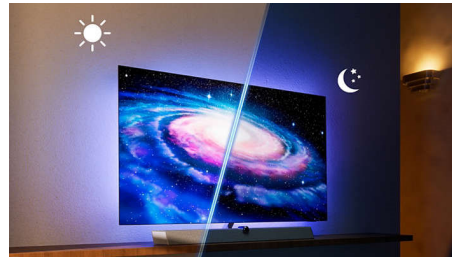

PHILIPS

4K Ambilight TV

194 cm (77") Ambilight TV Sound von Bowers & Wilkins, P5 Picture Engine mit KI, Google TV™

Besonderheiten

Ambilight Next Generation

Mit Ambilight Next Generation tauchen Sie dank LED-Beleuchtung hinter dem Bildschirm in faszinierende, farbige Lichteffekte ein, die detailreicher, präziser und besser mit der Handlung synchronisiert sind als je zuvor! Außerdem können Sie einen leeren Bildschirm mit der von Aurora kuratierten Sammlung von Bildern und Videos beleben, die mit Ambilight einfach großartig aussehen.

Sound von Bowers & Wilkins

Das schlanke, integrierte Soundsystem von Bowers & Wilkins sorgt für einen besonders weiten Raumklangbereich und ein unglaubliches Sounderlebnis. Neun nach vorne gerichtete Treiber und ein dedizierter Center-Kanal ermöglichen ein detailreiches Klangbild mit klarem Dialog, direkt in Ihrem Zuhause. Ein Subwoofer an der Rückseite sorgt für tiefe, genaue Bässe.

Philips OLED TV

Ein größerer Aufsichtswinkel und unser bislang hellster Bildschirm sorgen für detailreiche Bilder bei Schatten und Licht. Schwarzöne sind atemberaubend, blasser Farben und störende Reflexionen gehören der Vergangenheit an. Erleben Sie großartige Details. Wenn Sie in einem hell beleuchteten Raum fernsehen, passt die P5 Engine die Helligkeit automatisch an, sodass Sie immer das beste Fernseherlebnis genießen können.