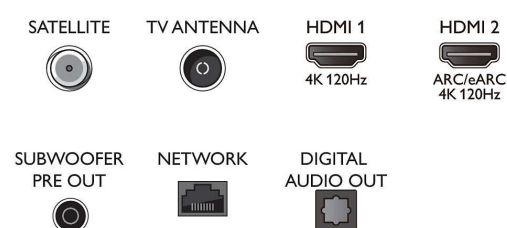

OLED META Panel-Technologie

Helles OLED META-Panel. Der Fernseher unterstützt alle gängigen HDR-Formate.

4K Ambilight TV

194 cm (77") Ambilight TV Sound von Bowers & Wilkins, P5 Picture Engine mit KI, Google TV™

Connections

Side

Bottom

4K Ambilight TV

194 cm (77") Ambilight TV Sound von Bowers & Wilkins, P5 Picture Engine mit KI, Google TV™

77OLED908/12

Daten

Android TV