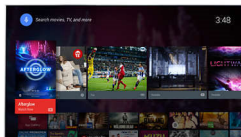

Dvoujádrový procesor + Android

DualCore

Systém Android v televizoru zajistí navigaci, spuštění aplikací a přehrávání videa super rychlostí, super intuitivně a super zábavně. Robot Android osvobozuje sílu ukrytou ve dvoujádrovém procesoru, aby všechno probíhalo rychle a jednoduše.

Android

Díky systému Android na televizoru Smart TV si vychutnáte výkon rychlého procesoru a uživatelsky přívětivé rozhraní. S jeho pomocí si můžete zpřístupnit nekonečné množství obsahu: od obchodu Google Play™ přes Netflix po internetový prohlížeč a mnoho dalších možností. Je zde nabídka se snadnou navigací a přímými odkazy na vaše oblíbené položky.

Google Play

Obchod Google Play™ nabízí širokou nabídku vysoce kvalitních her pro každý věk. Jsou optimalizovány pro použití na televizoru a vypadají stejně skvěle, jako se hrají. A není třeba zaplňovat doma prostor další herní konzolí; díky univerzálnímu hernímu ovladači USB budete snadno navigovat i hrát.