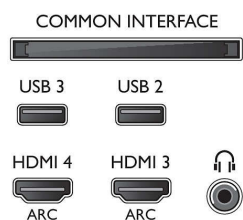

Specifikace

Obraz/displej

- Poměr stran: 16:9
- Úhlopříčka obrazovky (palce): 32 palců
- Úhlopříčka obrazovky (metrická): 80 cm
- Displej: LED Full HD
- Rozlišení panelu: 1920 x 1080p
- Jas: 350 cd/m²
- Vylepšení obrazu: Pixel Plus HD, Micro Dimming, 200Hz Perfect Motion Rate

Podporovaná rozlišení

- Počítačové vstupy na všech konektorech HDMI:

- rozlišení až FHD 1920x1080@60Hz, při 60 Hz
- Vstupy videa na všech konektorech HDMI: rozlišení až FHD 1920x1080p, při 24, 25, 30, 50, 60 Hz

Tuner/přijem/vysílání

- Digitální příjem: DVB-T/T2
- Přehrávání videa: NTSC, PAL, SECAM
- Podpora MPEG: MPEG2, MPEG4
- Průvodce televizními programy*: Průvodce EPG na 8 dnů

- Indikace úrovně signálu
- Teletext: Teletext s pamětí 1 000 stránek

Android TV

- OS: Android™ 5.1 (Lollipop)
- Předinstalované aplikace: Google Play Movies*, Google Play Music*, Vyhledávání Google, Hlasové vyhledávání, YouTube, Netflix*
- Kapacita paměti (Flash): 8 GB, Možnost rozšíření pomocí úložiště USB

Connections

Side