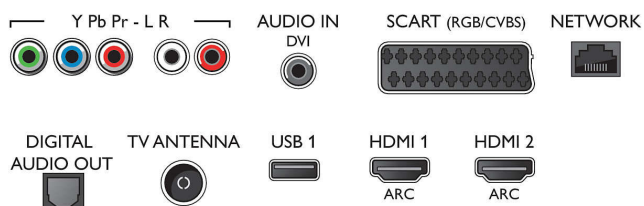

Connections

Side

Rear

Specifikace

Funkce Smart TV

- Interakce s uživatelem: MultiRoom client a server, SimplyShare, Certifikace Wi-Fi Miracast certified*
- Interaktivní televize: HbbTV
- Program: Pozastavení televizního vysílání, Nahrávání na zařízení USB*
- Aplikace SmartTV*: Online videopůjčovna, Otevřený internetový prohlížeč, Služba Social TV, TV on demand, YouTube
- Snadná instalace: Automatické rozpoznání zařízení Philips, Průvodce připojením zařízení, Průvodce instalací sítě, Průvodce nastavením
- Snadné použití: Univerzální tlačítka smart menu, Uživatelská příručka na obrazovce
- Možnost aktualizace firmwaru: Průvodce aut. aktualizacemi firmwaru, Aktualizace firmwaru přes USB, Aktualizace firmwaru online
- Nastavení formátu obrazovky: Základní – Vyplnit obrazovku, Přizpůsobit obrazovce, Pokročilé – Posun, Zoom, roztažení
- Aplikace Philips TV Remote*: Aplikace, Videokanály, Ovládání, Nyní v TV, Televizní průvodce, Video na vyžádání

- režim systému, Přehrávání stisknutím jednoho tlačítka
- Počet konektorů Scart (RGB/CVBS): 1
- Počet portů USB: 3
- Bezdrátové připojení: Dual Band, Wi-Fi Direct, Integrované Wi-Fi 802.11n 2x2
- Další připojení: Anténa IEC75, Rozhraní Common Interface Plus (CI+), Ethernet-LAN RJ-45, Digitální audiovýstup (optický), Vstup audio L/P, Vstup zvuku (DVI), Výstup pro sluchátka, Servisní konektor, Satelitní konektor