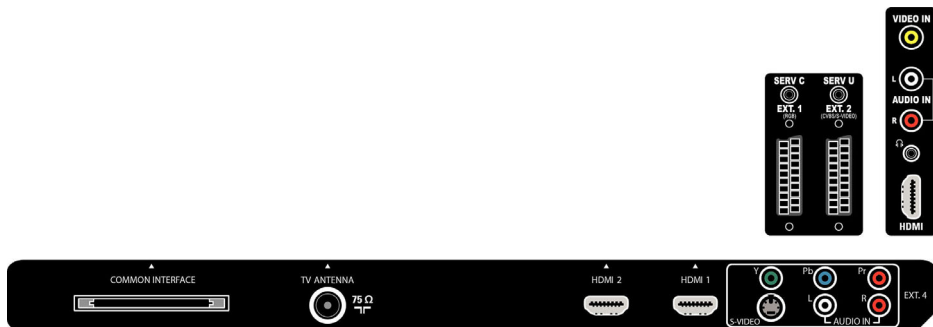

Specifikace

Ambilight

- Funkce Ambilight: 2kanálová technologie Ambilight
- Režimy předvoleb: 4 aktivní režimy adaptace

Obraz/displej

- Poměr stran: Širokoúhlá obrazovka, 16:9
- Úhlopříčka obrazovky (palce): 42 palců
- Úhlopříčka obrazovky (metrická): 107 cm
- Barva skříňky: Přední část v dekorativní vysoce lesklé černé se skříňkou se stříbrnými okraji
- Rozlišení panelu: 1920 x 1080p

- Jas: 500 cd/m²
- Vylepšení obrazu: Pixel Plus 2 HD, Digital Natural Motion, zdokonalení přechodů jasu, Zdokonalení barevných přechodů, Zdokonalená funkce Dynamic contrast, Technologie 3:2/2:2 motion pull down, Hřebenový filtr 3D, Active Control, Zdokonalení barev, Digital Noise Reduction
- Typ obrazovky: Aktivní displej LCD Full HD W-UXGA
- Dynamický kontrast obrazovky: 7500:1
- Reakční doba (typická): 5 ms

- Úhel sledování (horizontální): 178 stupeň
- Úhel sledování (vertikální): 178 stupeň
- Vylepšení obrazovky: Obrazovka s antireflexní vrstvou

Podporovaná rozlišení

- Počítačové formáty: 640 x 480, 60, 72, 75, 85 Hz, 800 x 600, 60, 72, 75, 85 Hz, 1024 x 768, 60, 70, 75, 85 Hz, 1280 x 768, 60 Hz, 1280 x 1024, 60 Hz, 1360 x 768, 60 Hz
- Videoformáty: 480i, 60 Hz, 480p, 60 Hz, 576i,