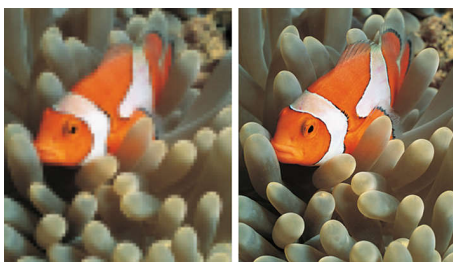

Přednosti

Displej LCD Full HD 1920 x 1080p

Tento displej má rozlišení, které se označuje jako Full HD. Nejmodernější technologie obrazovek LCD představuje plně velké širokoúhlé rozlišení 1080 progresivních řádků s 1920 pixely na každém řádku. Přináší tak nejlepší možnou kvalitu obrazu pro vstupní signál HD až s 1080 řádky. Poskytuje zářivý obraz Progressive Scan bez blikání s optimálním jasnem a nádhernými barvami. Tento jasný a ostrý obraz vám poskytne ještě větší zážitek ze sledování.

Integrovaný digitální tuner DVB-T

Integrovaný digitální tuner DVB-T umožňuje příjem digitálního pozemního vysílání, aniž by byl třeba přídavný set top box. Vychutnejte si kvalitní televizi bez rušení.

Pixel Plus 2 HD

Pixel Plus 2 HD nabízí jedinečnou kombinaci dokonalé ostroty, přirozených detailů, zdokonalenou hloubku, živé barvy, plynulý a přirozený pohyb ze standardních televizních signálů, signálů s vysokým rozlišením a multimediálních zdrojů. Každý pixel přijímaného obrazu je vylepšen, aby odpovídal okolním pixelům, díky čemuž je obraz přirozenější. Nežádoucí faktory v komprimovaném multimediálním obsahu jsou detekovány a sníženy, což zajišťuje čistý a ostrý obraz. Digitální redukce šumu zajišťuje, že obraz je dokonale hladký a zároveň ostrý jako břitva.

Reakční doba 5 ms

Reakční doba měří rychlost reakce signálu v milisekundách. Rychlejší reakční doba je lepší, protože eliminuje viditelné vizuální anomálie,

kteří mohou zhoršit výsledky zobrazení rychlých obrázků nebo objektů. V tomto případě nabízí LCD panel reakční dobu 5 ms, takže můžete v televizoru LCD sledovat čisté rychlé efekty.