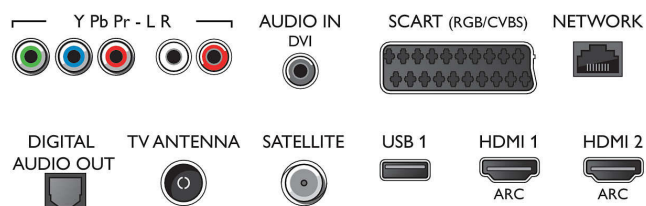

Connections

Side

Rear

Specifikace

Funkce Smart TV

- Interakce s uživatelem: MultiRoom client a server, SimplyShare, Certifikace Wi-Fi Miracast certified*
- Interaktivní televize: HbbTV
- Program: Pozastavení televizního vysílání, Nahrávání na zařízení USB*
- Aplikace SmartTV*: Online videopůjčovna, Otevřený internetový prohlížeč, Služba Social TV, TV on demand, YouTube
- Snadná instalace: Automatické rozpoznání zařízení Philips, Průvodce připojením zařízení, Průvodce instalací sítě, Průvodce nastavením
- Snadné použití: Univerzální tlačítka smart menu, Uživatelská příručka na obrazovce
- Možnost aktualizace firmwaru: Průvodce aut. aktualizacemi firmwaru, Aktualizace firmwaru přes USB, Aktualizace firmwaru online
- Nastavení formátu obrazovky: Základní – Vyplnit obrazovku, Přizpůsobit obrazovce, Pokročilé – Posun, Zoom, roztažení
- Aplikace Philips TV Remote*: Aplikace, Videokanály, Ovládání, Nyní v TV, Televizní průvodce, Video na vyžádání

režim systému, Přehrávání stisknutím jednoho tlačítka

- Počet konektorů Scart (RGB/CVBS): 1
- Počet portů USB: 3
- Bezdrátové připojení: Dual Band, Wi-Fi Direct, Integrované Wi-Fi 802.11n 2x2
- Další připojení: Anténa IEC75, Rozhraní Common Interface Plus (CI+), Ethernet-LAN RJ-45, Digitální audiovýstup (optický), Vstup audio L/P, Vstup zvuku (DVI), Výstup pro sluchátka, Servisní konektor, Satelitní konektor
- HDCP 2.2: Ano, na HDMI1