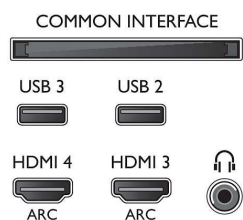

Specifikace

Obraz/displej

- Poměr stran: 16:9
- Úhlopříčka obrazovky (palce): 50 palců
- Úhlopříčka obrazovky (metrická): 126 cm
- Displej: 4K Ultra HD LED
- Rozlišení panelu: 3840x2160
- Jas: 300 cd/m²
- Vylepšení obrazu: Pixel Plus Ultra HD, Natural Motion, 700Hz Perfect Motion Rate, Micro Dimming Pro, Ultra rozlišení

Podporovaná rozlišení

- Počítačové vstupy na všech konektorech HDMI: při 60 Hz, rozlišení až 4K Ultra HD 3840x2160
- Vstupy videa na HDMI2/3/4: při 24, 25, 30 Hz, rozlišení až 4K Ultra HD 3840x2160p
- Vstupy videa na HDMI1: při 24, 25, 30, 50, 60 Hz, rozlišení až 4K Ultra HD 3840x2160p

Tuner/příjem/vysílání

- Digitální příjem: DVB-T/C/S/S2
- Přehrávání videa: NTSC, PAL, SECAM
- Podpora MPEG: MPEG2, MPEG4

- Průvodce televizními programy*: Průvodce EPG na 8 dnů
- Indikace úrovně signálu
- Teletext: Teletext s pamětí 1 000 stránek

Android TV

- OS: Android™ 5.1 (Lollipop)
- Předinstalované aplikace: Google Play Movies*, Google Play Music*, Vyhledávání Google, Hlasové vyhledávání, YouTube, Netflix*
- Kapacita paměti (Flash): 8 GB, Možnost rozšíření pomocí úložiště USB

Connections

Side