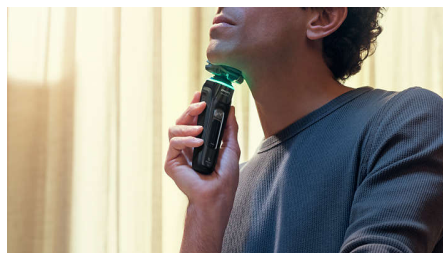

Tarkka ajotulos

- Pehmeästi liukuva laite suojaa ihoa
- Edistyksellisen tarkka ajotulos*
- Myötäilee hellästi kasvojesi muotoja

SkinIQ-tekniikka

- auttaa säilyttämään optimaalisen paineen
- Parempi tekniikka vähemmällä vedolla
- Mukautuu parran muotoon ja tekee parranajosta vaivatonta

Suojaava paineanturi

Sopiva paine on tarkan ja hellävaraisen parranajon salaisuus. Parranajokoneen edistykelliset anturit seuraavat paineen määrää, ja innovatiivinen valomerkki ilmoittaa,

jos painat liikaa tai liian vähän. Saat parranajokokemuksen, joka on räätälöity juuri sinua varten.

Joustavat 360-D-ajopäät

Kasvojen muotoja myötäilevän sähkökäyttöisen Philips-parranajokoneen 360 astetta kiertyvät ajopäät takaavat tarkan ja mukavan ajotuloksen.

Nano SkinGlide -pinnoite

Ajopäiden ja ihon välissä on suojaava pinnoite, jossa on jopa 2000 mikrohelmää neliömillimetrillä. Ne vähentävät kitkaa iholla 25 % ja minimoivat ihoärsytyksen***.

PowerAdapt-tunnistin

Älykäs tunnistin tarkistaa parran tiheyden 500 kertaa sekunnissa. Tekniikka säätelee leikkaustehon automaattisesti, ja parranajo on vaivatonta ja hellävaraista.

Mukautus sovelluksen kautta