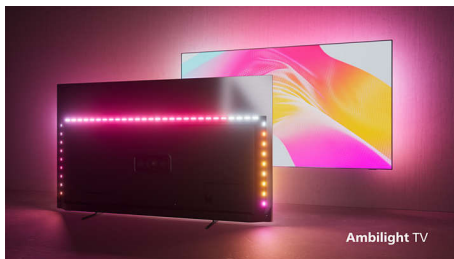

Акценти

Ambilight от следващо поколение

С Ambilight от следващо поколение светодиодите зад екрана ви потапят в ореол от цветна светлина, която е по-детайлна, по-добре дефинирана и по-синхронизирана с действието от всякога! Освен това можете да разкрасите празния екран с избрана колекция от изображения и видеоклипове от Auroга, които изглеждат страотно с Ambilight.