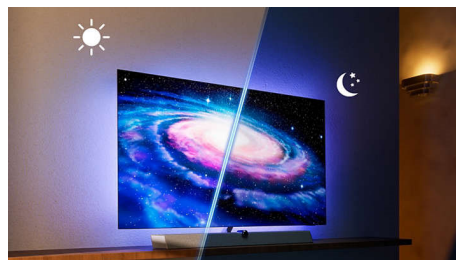

OLED телевизор от Philips

По-широк зрителен ъгъл и най-ярката ни картина досега означават, че ще виждате всеки детайл в сянка или осветен. Черните цветове са зашеметяващи и няма размити цветове или отражения: просто възхитителни детайли. Ако гледате в ярко осветено помещение, нашият процесор P5 автоматично регулира яркостта така, че винаги да имате най-доброто изживяване.