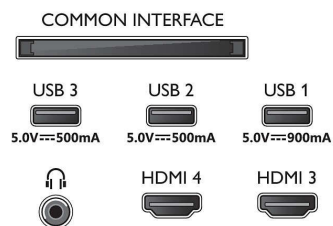

Спецификации

Ambilight

- Функции на Ambilight: Музика с Ambilight, Режим игра, Адаптиране към цвета на стената, Режим "фойе", AmbiSleep, AmbiWakeup, Анимация при стартиране на Ambilight, работи с безжични домашни високоговорители Philips
- Версия на Ambilight: следващо поколение 3-странен

Картина/дисплей

- Размер на екрана по диагонал (инчове): 77 инч
- Размер на екрана по диагонал (метрична с-ма):

194 см

- Дисплей: 4K Ultra HD OLED
- Разделителна способност на екрана: 3840 x 2160
- Основна скорост на обновяване: 120 Hz
- Блок за обработка на картината: Видеопроцесор P5 AI Perfect Picture
- Подобрене на картината: Широка цветова гама 99% DCI/P3, Dolby Vision, Perfect Natural Motion, A.I. PQ режим, CalMAN Ready, Micro Dimming Perfect, Режим "Режисьор", Адаптивен HDR10+, Подобен IMAX режим

Входна разделителна способност на дисплея

- Разделителна способност – Скорост на обновяване: 576p – 50 Hz, 640 x 480 – 60 Hz, 720p-50 Hz, 60 Hz, 1920 x 1080p – 24 Hz, 25 Hz, 30 Hz, 50 Hz, , 60 Hz, 100 Hz, 120 Hz., 2560 x 1440 – 60 Hz, 120 Hz, 3840 x 2160p – 24 Hz, 25 Hz, 30 Hz, 50 Hz, , 60 Hz, 100 Hz, 120 Hz.

Тунер / Приемане / Предаване

- Цифров телевизор: DVB-T/T2/T2-HD/C/S/S2
- Възпроизвеждане на видео: PAL, SECAM

Connections

Side