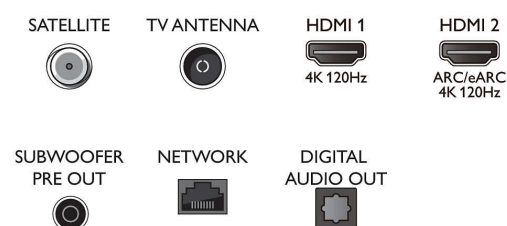

Спецификации

Ambilight

- Функции на Ambilight: Музика с Ambilight, Режим игра, Адаптиране към цвета на стената, Режим "фойе", AmbiSleep, AmbiWakeup, Анимация при стартиране на Ambilight, работи с безжични домашни високоговорители Philips
- Версия на Ambilight: следващо поколение 3-странен

Картина/дисплей

- Размер на екрана по диагонал (инчове): 77 инч
- Размер на екрана по диагонал (метрична с-ма):

194 см

- Дисплей: 4K Ultra HD OLED
- Разделителна способност на екрана: 3840 x 2160
- Основна скорост на обновяване: 120 Hz
- Блок за обработка на картината: Видеопроцесор P5 AI Perfect Picture
- Подобрене на картината: Широка цветова гама 99% DCI/P3, Dolby Vision, Perfect Natural Motion, A.I. PQ режим, CalMAN Ready, Micro Dimming Perfect, Режим "Режисьор", Адаптивен HDR10+, Подобен IMAX режим

Входна разделителна способност на дисплея

- Разделителна способност – Скорост на обновяване: 576p – 50 Hz, 640 x 480 – 60 Hz, 720p-50 Hz, 60 Hz, 1920 x 1080p – 24 Hz, 25 Hz, 30 Hz, 50 Hz, , 60 Hz, 100 Hz, 120 Hz., 2560 x 1440 – 60 Hz, 120 Hz, 3840 x 2160p – 24 Hz, 25 Hz, 30 Hz, 50 Hz, , 60 Hz, 100 Hz, 120 Hz.

Тунер / Приемане / Предаване

- Цифров телевизор: DVB-T/T2/T2-HD/C/S/S2
- Възпроизвеждане на видео: PAL, SECAM

Connections

Side

Bottom