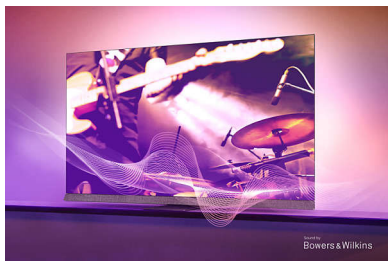

Звук от Bowers & Wilkins

Тънка, вградена звукова система от Bowers & Wilkins създава изключително широка звукова сцена за невероятно потапяне в атмосферата. Девет драйвера с предни отвори и специален централен канал насочват детайлен звук с ясен диалог директно към вас. Монтиран отзад събуфер осигурява дълбоки и точни басы.