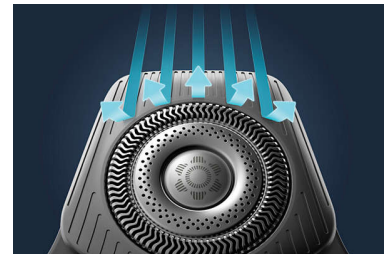

Karvoja ohjaavat tarkkuusterät

Ajopäiden uusi muotoilu on tarkoitettu tarkkaan parranajoon. Pinnalle on lisätty karvanohjaimia, jotka siirtävät karvat tehokkaaseen leikkausasentoon.