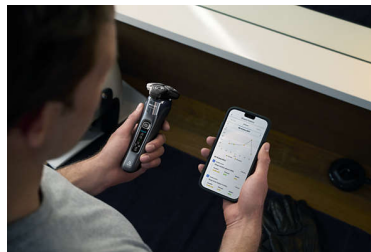

Liikkeentunnistustekniikka seuraa parranajoa ja ohjaa tehostamaan tekniikkaa. Suurin osa miehistä paransi onnistuneesti tekniikkaa jo kolmella parranajokerralla***.

Joustavat 360-D-ajopäät

Joustavat terät kääntyvät täydet 360 astetta ja myötäilevät kasvojen muotoja. Optimaalinen ihokosketus tekee parranajosta tarkkaa ja miellyttävää.

PowerAdapt-tunnistin

Älykäs tunnistin tarkistaa parran tiheyden 250 kertaa sekunnissa. Tekniikka säättää leikkaustehon automaattisesti, jotta parranajo olisi vaivatonta ja hellävaraista.

Mukautus sovelluksen kautta