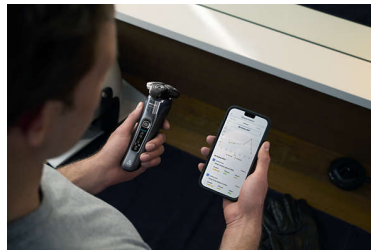

Anpassning via appen

Finslipa din rakning genom att para ihop rakapparaten med Philips GroomTribe-appen. Rakning efter rakning kan du spåra hudens framsteg, anpassa din rakning och bemästra din teknik för en rakning som är lika nära som den är skonsam mot huden.