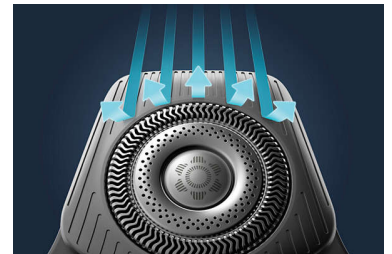

Hårstyrningsprecisionshuvuden

Rakhuvudenas nya form är utformad för precision. Ytan har förbättrats med hårstyrningskanaler som är utformade för att flytta håret till en effektiv klipposition.