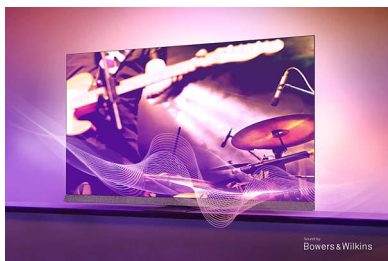

Zvuk od Bowers & Wilkins

Tenký integrovaný zvukový systém od společnosti Bowers & Wilkins vytváří mimořádně široký zvukový systém, který vás pohltí. Devět předních ovladačů a vyhrazený středový kanál nasměrují detailní zvuk s jasným dialogem přímo k vám. Zadní subwoofer poskytuje hluboké a přesné basy.