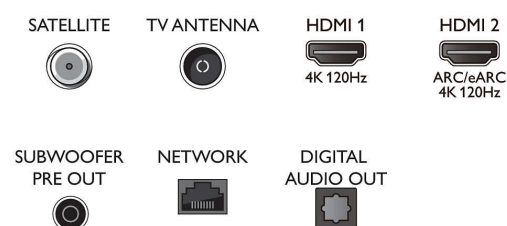

Specifikace

Ambilight

- Funkce Ambilight: Funkce přizpůsobení barvě stěn, Režim Lounge, Herní režim, Hudba s funkcí Ambilight, AmbiWakeup, AmbiSleep, funguje s bezdrátovými reproduktory Philips Wireless Home Speakers, Ambilight – animace při spuštění
- Verze Ambilight: nová generace, 3stranný

Obraz/displej

- Úhlopříčka obrazovky (palce): 65 palců
- Úhlopříčka obrazovky (metrická): 164 cm
- Displej: 4K Ultra HD OLED

- Rozlišení panelu: 3840 x 2160
- Nativní obnovovací frekvence: 120 Hz
- Systém obrazu: P5 AI Perfect Picture Engine
- Vylepšení obrazu: Perfect Natural Motion, Micro Dimming Perfekt, Široký barevný gamut 99 % DCI/P3, Dolby Vision, A.I. Režim obrazové kvality, CalMAN Ready, Režim IMAX Enhanced, HDR10+ Adaptive, Filmmaker mode

Rozlišení vstupu displeje:

- Rozlišení – obnovovací frekvence: 576p – 50 Hz, 640 x 480 – 60 Hz, 720p – 50 Hz, 60 Hz,

- 1920 x 1080p – 24 Hz, 25 Hz, 30 Hz, 50 Hz, 60 Hz, 100 Hz, 120 Hz, 2560 x 1440 – 60 Hz, 120 Hz, 3840 x 2160p – 24 Hz, 25 Hz, 30 Hz, 50 Hz, 60 Hz, 100 Hz, 120 Hz

Tuner/příjem/vysílání

- Digitální příjem: DVB-T/T2/T2@HEVC/C/S/S2
- Přehrávání videa: PAL, SECAM
- Průvodce televizními programy*: Průvodce EPG na 8 dnů
- Indikace úrovně signálu

Connections

Side

Bottom