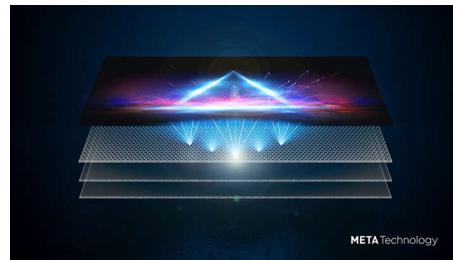

Technologie panelu OLED META

Jasný OLED panel META. Televizor podporuje všechny hlavní formáty HDR