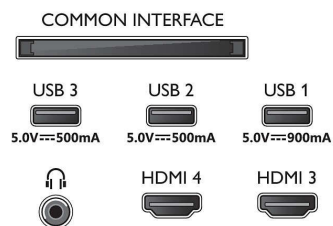

Specifikace

Ambilight

- Funkce Ambilight: Funkce přizpůsobení barvě stěn, Režim Lounge, Herní režim, Hudba s funkcí Ambilight, AmbiWakeup, AmbiSleep, funguje s bezdrátovými reproduktory Philips Wireless Home Speakers, Ambilight – animace při spuštění
- Verze Ambilight: nová generace, 3stranný

Obraz/displej

- Úhlopříčka obrazovky (palce): 65 palců
- Úhlopříčka obrazovky (metrická): 164 cm
- Displej: 4K Ultra HD OLED

- Rozlišení panelu: 3840 x 2160
- Nativní obnovovací frekvence: 120 Hz
- Systém obrazu: P5 AI Perfect Picture Engine
- Vylepšení obrazu: Perfect Natural Motion, Micro Dimming Perfekt, Široký barevný gamut 99 % DCI/P3, Dolby Vision, A.I. Režim obrazové kvality, CalMAN Ready, Režim IMAX Enhanced, HDR10+ Adaptive, Filmmaker mode

Rozlišení vstupu displeje:

- Rozlišení – obnovovací frekvence: 576p – 50 Hz, 640 x 480 – 60 Hz, 720p – 50 Hz, 60 Hz,

- 1920 x 1080p – 24 Hz, 25 Hz, 30 Hz, 50 Hz, 60 Hz, 100 Hz, 120 Hz, 2560 x 1440 – 60 Hz, 120 Hz, 3840 x 2160p – 24 Hz, 25 Hz, 30 Hz, 50 Hz, 60 Hz, 100 Hz, 120 Hz

Tuner/příjem/vysílání

- Digitální příjem: DVB-T/T2/T2@HEVC/C/S/S2
- Přehrávání videa: PAL, SECAM
- Průvodce televizními programy*: Průvodce EPG na 8 dnů
- Indikace úrovně signálu

Connections

Side