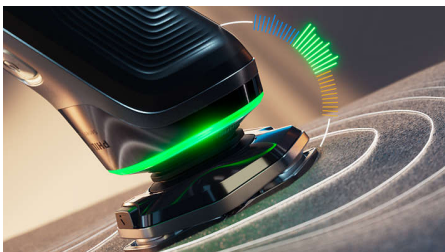

En nära rakning

- Lättglidande för bättre skydd av huden
- Följer ansiktets konturer
- Avancerad precision för en närmare rakning*

SkinIQ-teknik

- Hjälper dig att raka dig med optimalt tryck
- Anpassar sig efter skägget för enkel rakning
- Vägleder dig till en förbättrad teknik med färre drag

Funktioner

Lift & Cut-system

Vår patenterade och unika vridbara Lift & Cut-teknik lyfter försiktigt hårstråna från roten innan den klipper av dem precis intill huden (upp till 0,00 mm mot huden) utan att rakbladen ens vidrör huden.

Rätt tryck är viktigt för att skydda huden och få en nära rakning. Avancerade sensorer i rakapparaten läser av trycket du använder och den innovativa ljussignalen visar när du trycker för hårt eller för löst. För en anpassad rakning som är precis rätt för dig.

Flexibla 360-D-rakhuvuden

Den här elektriska rakapparaten från Philips är utformad för att följa ansiktets konturer och har helt flexibla huvuden som kan vridas 360 grader för en grundlig och behaglig rakning.