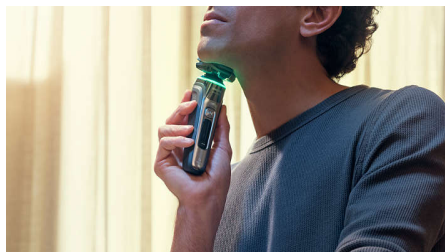

Rätt tryck är viktigt för att skydda huden och få en nära rakning. Avancerade sensorer i rakapparaten läser av trycket du använder och den innovativa ljussignalen visar när du trycker för hårt eller för löst. För en anpassad rakning som är precis rätt för dig.

Flexibla 360-D-rakhuvuden

Den här elektriska rakapparaten från Philips är utformad för att följa ansiktets konturer och har helt flexibla huvuden som kan vridas 360 grader för en grundlig och behaglig rakning.

Nano SkinGlide-beläggning

Det finns en skyddande beläggning mellan rakhuvudena och huden. Upp till 2 000 mikrosfärer täcker varje kvadratmillimeter. Minimera irritationen genom att minska 25 % av friktionen mot huden***.

PowerAdapt-sensor

Den intelligenta sensorn för ansiktshår läser av hårets densitet 500 gånger per sekund. Tekniken anpassar klippeffekten automatiskt för en smidig och skonsam rakning.

Anpassning via appen