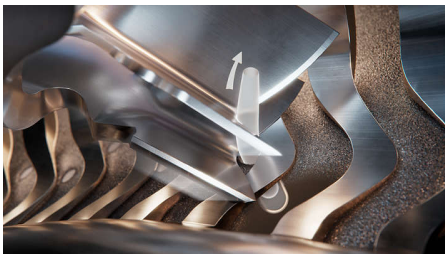

### Kraftfulla precisionsblad

De vridbara 360-gradiga rakbladen är utformade av högpresterande, kraftfullt stål och är gjorda för att vara självslipande i två år. De klipper hårstråna i alla riktningar och matchar den naturliga hårväxten.

### Lift & Cut-system (A)

Vår patenterade och unika vridbara Lift & Cut-teknik lyfter försiktigt hårstråna från roten innan den klipper av dem precis intill huden (upp till 0,00 mm mot huden) utan att rakbladen ens vidrör huden.