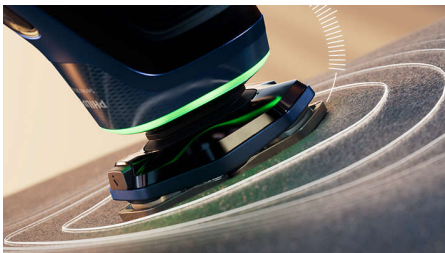

### Kraftfulla precisionsblad

De vridbara 360-gradiga rakbladen är utformade av högpresterande, kraftfullt stål och är gjorda för att vara självslipande i två år. De klipper hårstråna i alla riktningar och matchar den naturliga hårväxten.

### Lift & Cut-system (A)

Vår patenterade och unika vridbara Lift & Cut-teknik lyfter försiktigt hårstråna från roten innan den klipper av dem precis intill huden (upp till 0,00 mm mot huden) utan att rakbladen ens vidrör huden.

### Tryckskyddssensor

Rätt tryck är viktigt för att skydda huden och få en nära rakning. Avancerade sensorer i rakapparaten läser av trycket du använder och den innovativa ljussignalen visar när du trycker för hårt eller för löst. För en anpassad rakning som är precis rätt för dig.