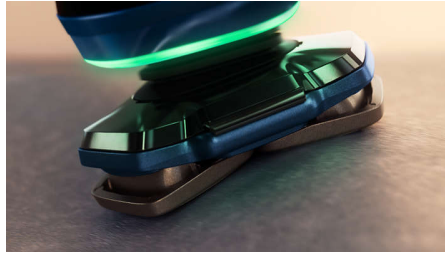

Flexibla 360-D-rakhuvuden

Den här elektriska rakapparaten från Philips är utformad för att följa ansiktets och halsens konturer och har helt flexibla huvuden som kan vridas 360 grader för en grundlig och behaglig rakning.