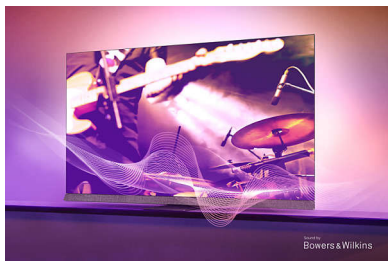

Телевизор Ambilight 139 см (55") Звук от Bowers & Wilkins, AI видеопроцесор P5, Google TV™

Акценти

Ambilight от следващо поколение

С Ambilight от следващо поколение светодиодите зад екрана ви потапят в ореол от цветна светлина, която е по-детайлна, по-добре дефинирана и по-синхронизирана с действието от всякога! Освен това можете да разкрасите празния екран с избрана колекция от изображения и видеоклипове от Auroга, които изглеждат страхотно с Ambilight.

Звук от Bowers & Wilkins

Тънка, вградена звукова система от Bowers & Wilkins създава изключително широка звукова сцена за невероятно потапяне в атмосферата. Девет драйвера с предни отвори и специален централен канал насочват детайлен звук с ясен диалог директно към вас. Монтиран отзад събуфер осигурява дълбоки и точни баси.