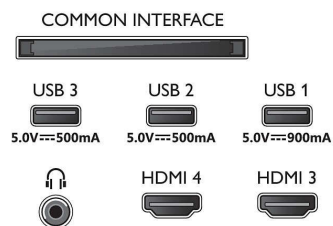

4K Ambilight TV

Телевизор Ambilight 139 см (55") Звук от Bowers & Wilkins, AI видеопроцесор P5, Google TV™

55OLED908/12

Спецификации

Ambilight

- Функции на Ambilight: Адаптиране към цвета на стената, Режим "фоайе", Режим игра, Музика с Ambilight, AmbiWakeup, AmbiSleep, работи с безжични домашни високоговорители Philips, Анимация при стартиране на Ambilight
- Версия на Ambilight: следващо поколение 3-странен

Картина/дисплей

- Размер на екрана по диагонал (инчове): 55 инч
- Размер на екрана по диагонал (метрична с-ма):

139 см

- Дисплей: 4K Ultra HD OLED
- Разделителна способност на екрана: 3840 x 2160
- Основна скорост на обновяване: 120 Hz
- Блок за обработка на картината: Видеопроцесор P5 AI Perfect Picture
- Подобрене на картината: Perfect Natural Motion, Micro Dimming Perfect, Широка цветова гама 99% DCI/P3, Dolby Vision, A.I. PQ режим, CalMAN Ready, Подобрен IMAX режим, Адаптивен HDR10+, Режим "Режисьор"

Входна разделителна способност на дисплея

- Разделителна способност – Скорост на обновяване: 576p – 50 Hz, 640 x 480 – 60 Hz, 1920 x 1080p – 24 Hz, 25 Hz, 30 Hz, 50 Hz, , 60 Hz, 100 Hz, 120 Hz., 720p-50 Hz,60 Hz, 2560 x 1440 – 60 Hz,120 Hz, 3840 x 2160p – 24 Hz, 25 Hz, 30 Hz, 50 Hz, , 60 Hz, 100 Hz, 120 Hz.

Тунер / Приемане / Предаване

- Цифров телевизор: DVB-T/T2/T2-HD/C/S/S2
- Възпроизвеждане на видео: PAL, SECAM

Connections

Side