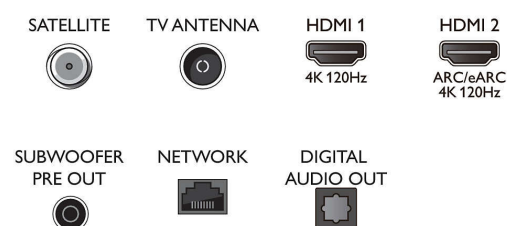

4K Ambilight TV

Телевизор Ambilight 139 см (55") Звук от Bowers & Wilkins, AI видеопроцесор P5, Google TV™

55OLED908/12

Спецификации

Ambilight

- Функции на Ambilight: Адаптиране към цвета на стената, Режим "фоайе", Режим игра, Музика с Ambilight, AmbiWakeup, AmbiSleep, работи с безжични домашни високоговорители Philips, Анимация при стартиране на Ambilight
- Версия на Ambilight: следващо поколение 3-странен

Картина/дисплей

- Размер на екрана по диагонал (инчове): 55 инч
- Размер на екрана по диагонал (метрична с-ма):

139 см

- Дисплей: 4K Ultra HD OLED
- Разделителна способност на екрана: 3840 x 2160
- Основна скорост на обновяване: 120 Hz
- Блок за обработка на картината: Видеопроцесор P5 AI Perfect Picture
- Подобрене на картината: Perfect Natural Motion, Micro Dimming Perfect, Широка цветова гама 99% DCI/P3, Dolby Vision, A.I. PQ режим, CalMAN Ready, Подобрен IMAX режим, Адаптивен HDR10+, Режим "Режисьор"

Входна разделителна способност на дисплея

- Разделителна способност – Скорост на обновяване: 576p – 50 Hz, 640 x 480 – 60 Hz, 1920 x 1080p – 24 Hz, 25 Hz, 30 Hz, 50 Hz, , 60 Hz, 100 Hz, 120 Hz., 720p-50 Hz,60 Hz, 2560 x 1440 – 60 Hz,120 Hz, 3840 x 2160p – 24 Hz, 25 Hz, 30 Hz, 50 Hz, , 60 Hz, 100 Hz, 120 Hz.

Тунер / Приемане / Предаване

- Цифров телевизор: DVB-T/T2/T2-HD/C/S/S2
- Възпроизвеждане на видео: PAL, SECAM

Connections

Side

Bottom