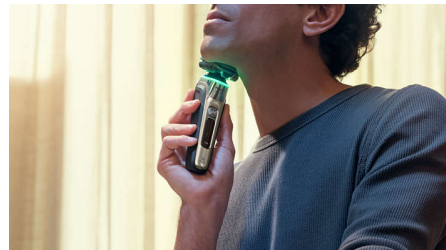

Suojaava paineanturi

Sopiva paine on tarkan ja hellävaraisen parranajon salaisuus. Parranajokoneen edistykelliset anturit seuraavat paineen määrää, ja innovatiivinen valomerkki ilmoittaa,

jos painat liikaa tai liian vähän. Saat parranajokokemuksen, joka on räätälöity juuri sinua varten.

Joustavat 360-D-ajopäät

Kasvojen muotoja myötäilevän sähkökäyttöisen Philips-parranajokoneen 360 astetta kiertyvät ajopäät takaavat tarkan ja mukavan ajotuloksen.

Nano SkinGlide -pinnoite

Ajopäiden ja ihon välissä on suojaava pinnoite, jossa on jopa 2000 mikrohelmää neliömillimetrillä. Ne vähentävät kitkaa iholla 25 % ja minimoivat ihoärsytyksen***.

PowerAdapt-tunnistin

Älykäs tunnistin tarkistaa parran tiheyden 500 kertaa sekunnissa. Tekniikka säätää leikkaustehon automaattisesti, ja parranajo on vaivatonta ja hellävaraista.

Mukautus sovelluksen kautta