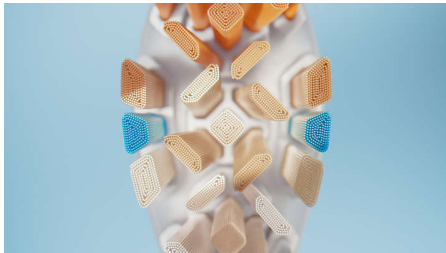

In evidenza

Setole angolate

Approfitta del nostro migliore sistema di rimozione della placca**** indipendentemente dal tuo stile di pulizia. La testina Premium All-in-One è dotata di setole con angolazione precisa, progettate per ottimizzare il potenziale di rimozione della placca.

Profilo arrotondato

Il profilo ricurvo consente alle setole di raggiungere perfettamente i punti necessari. Grazie a un rigoroso sviluppo abbiamo creato un'esperienza completa che assicura un'igiene orale eccezionale.

Punte triangolari

Spazzola via delicatamente le macchie grazie alle punte triangolari progettate per una rimozione più efficace rispetto alle setole arrotondate. La forma consente un maggiore contatto con la superficie dei denti per rimuovere efficacemente le macchie.

Setole più lunghe

Le setole laterali con copertura extra della testina consentono di pulire delicatamente il bordo gengivale anche quando ti concentri sui denti. Le setole inoltre si flettono per compensare eventuali pressioni eccessive.