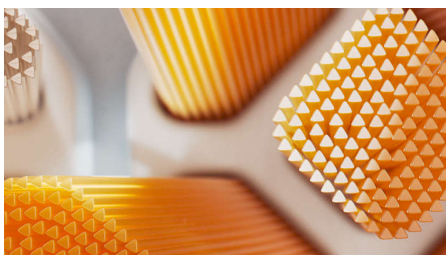

In evidenza

Setole angolate

Approfitta del nostro migliore sistema di rimozione della placca**** indipendentemente dal tuo stile di pulizia. La testina Premium All-in-One è dotata di setole con angolazione precisa, progettate per ottimizzare il potenziale di rimozione della placca.

Profilo arrotondato

Il profilo ricurvo consente alle setole di raggiungere perfettamente i punti necessari. Grazie a un rigoroso sviluppo abbiamo creato un'esperienza completa che assicura un'igiene orale eccezionale.

Punte triangolari

Spazzola via delicatamente le macchie grazie alle punte triangolari progettate per una rimozione più efficace rispetto alle setole arrotondate. La forma consente un maggiore contatto con la superficie dei denti per rimuovere efficacemente le macchie.

Setole più lunghe

Le setole laterali con copertura extra della testina consentono di pulire delicatamente il bordo gengivale anche quando ti concentri sui denti. Le setole inoltre si flettono per compensare eventuali pressioni eccessive.