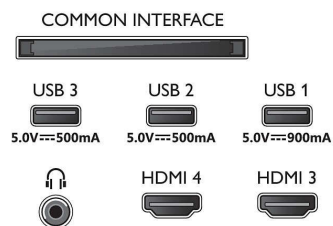

4K Ambilight TV

Телевизор Ambilight 164 см (65") Звук от Bowers & Wilkins, AI видеопроцесор P5, Google TV™

65OLED908/12

Спецификации

Ambilight

- Функции на Ambilight: Адаптиране към цвета на стената, Режим "фоайе", Режим игра, Музика с Ambilight, AmbiWakeup, AmbiSleep, работи с безжични домашни високоговорители Philips, Анимация при стартиране на Ambilight
- Версия на Ambilight: следващо поколение 3-странен

Картина/дисплей

- Размер на екрана по диагонал (инчове): 65 инч
- Размер на екрана по диагонал (метрична с-ма):

164 см

- Дисплей: 4K Ultra HD OLED
- Разделителна способност на екрана: 3840 x 2160
- Основна скорост на обновяване: 120 Hz
- Блок за обработка на картината: Видеопроцесор P5 AI Perfect Picture
- Подобрене на картината: Perfect Natural Motion, Micro Dimming Perfect, Широка цветова гама 99% DCI/P3, Dolby Vision, A.I. PQ режим, CalMAN Ready, Подобен IMAX режим, Адаптивен HDR10+, Режим "Режисьор"

Входна разделителна способност на дисплея

- Разделителна способност – Скорост на обновяване: 576p – 50 Hz, 640 x 480 – 60 Hz, 720p-50 Hz, 60 Hz, 1920 x 1080p – 24 Hz, 25 Hz, 30 Hz, 50 Hz, , 60 Hz, 100 Hz, 120 Hz., 2560 x 1440 – 60 Hz, 120 Hz, 3840 x 2160p – 24 Hz, 25 Hz, 30 Hz, 50 Hz, , 60 Hz, 100 Hz, 120 Hz.

Тунер / Приемане / Предаване

- Цифров телевизор: DVB-T/T2/T2-HD/C/S/S2
- Възпроизвеждане на видео: PAL, SECAM

Connections

Side