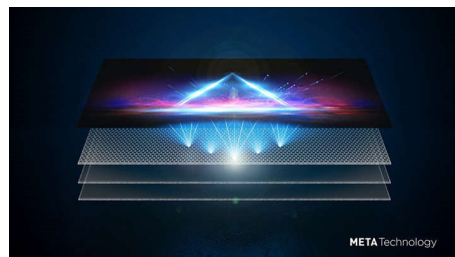

Технология на панела OLED META

Ярък OLED META панел. Телевизорът поддържа всички основни HDR формати