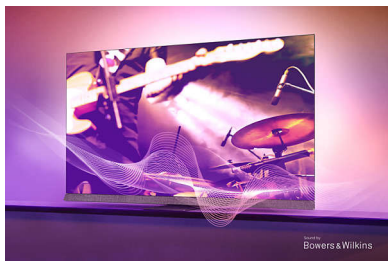

Philips OLED+
4K Ambilight TV

Телевизор Ambilight 164 см
(65")

Звук от Bowers & Wilkins
AI видеопроцесор P5
Google TV™

65OLED908

Потопете се веднага

4K Ambilight TV – звук от Bowers & Wilkins

Защо да гледате, когато можете да се насладите на завладяващо изживяване? Със своята реалистична картина, звук от Bowers & Wilkins и завладяващо осветление Ambilight – нашият най-ярък OLED+ телевизор ще ви потопи в любимите ви светове. Ще видите всеки детайл дори ако гледате в добре осветена стая.

Телевизор Ambilight 164 см (65") Звук от Bowers & Wilkins, AI видеопроцесор P5, Google TV™

Акценти

Ambilight от следващо поколение

С Ambilight от следващо поколение светодиодите зад екрана ви потапят в ореол от цветна светлина, която е по-детайлна, по-добре дефинирана и по-синхронизирана с действието от всякога! Освен това можете да разкрасите празния екран с избрана колекция от изображения и видеоклипове от Auroга, които изглеждат страотно с Ambilight.

Звук от Bowers & Wilkins

Тънка, вградена звукова система от Bowers & Wilkins създава изключително широка звукова сцена за невероятно потапяне в атмосферата. Девет драйвера с предни отвори и специален централен канал насочват детайлен звук с ясен диалог директно към вас. Монтиран отзад събуфер осигурява дълбоки и точни баси.