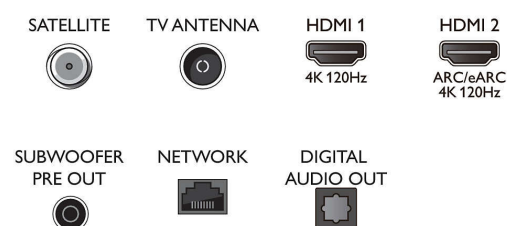

4K Ambilight TV

Телевизор Ambilight 164 см (65") Звук от Bowers & Wilkins, AI видеопроцесор P5, Google TV™

65OLED908/12

Спецификации

Ambilight

- Функции на Ambilight: Адаптиране към цвета на стената, Режим "фоайе", Режим игра, Музика с Ambilight, AmbiWakeup, AmbiSleep, работи с безжични домашни високоговорители Philips, Анимация при стартиране на Ambilight
- Версия на Ambilight: следващо поколение 3-странен

Картина/дисплей

- Размер на екрана по диагонал (инчове): 65 инч
- Размер на екрана по диагонал (метрична с-ма):

164 см

- Дисплей: 4K Ultra HD OLED
- Разделителна способност на екрана: 3840 x 2160
- Основна скорост на обновяване: 120 Hz
- Блок за обработка на картината: Видеопроцесор P5 AI Perfect Picture
- Подобрене на картината: Perfect Natural Motion, Micro Dimming Perfect, Широка цветова гама 99% DCI/P3, Dolby Vision, A.I. PQ режим, CalMAN Ready, Подобен IMAX режим, Адаптивен HDR10+, Режим "Режисьор"

Входна разделителна способност на дисплея

- Разделителна способност – Скорост на обновяване: 576p – 50 Hz, 640 x 480 – 60 Hz, 720p-50 Hz, 60 Hz, 1920 x 1080p – 24 Hz, 25 Hz, 30 Hz, 50 Hz, , 60 Hz, 100 Hz, 120 Hz., 2560 x 1440 – 60 Hz, 120 Hz, 3840 x 2160p – 24 Hz, 25 Hz, 30 Hz, 50 Hz, , 60 Hz, 100 Hz, 120 Hz.

Тунер / Приемане / Предаване

- Цифров телевизор: DVB-T/T2/T2-HD/C/S/S2
- Възпроизвеждане на видео: PAL, SECAM

Connections

Side

Bottom