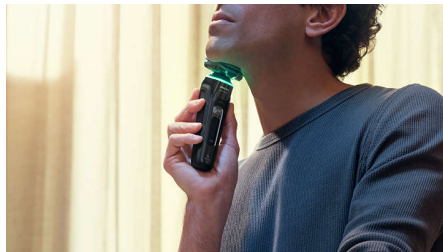

Dual SteelPrecision-skær

Med op til 150.000 skærehandlinger i minuttet barberer Dual SteelPrecision-skærene tæt. De 72 højtydende skær er selvslibende og fremstillet i Europa.

Tryksensor

Brug af det rigtige tryk er nøglen til tæthed og beskyttelse af huden. Avancerede sensorer i shaveren registrerer det tryk, du påfører, og det innovative lyssignal vises, når du trykker for hårdt eller for lidt. For en personlig barbering, der passer til dig.

Fleksible 360-D-hoveder

Denne elektriske Philips-shaver er designet til at følge ansigtets konturer og har fuldt fleksible hoveder, der drejer 360° for at opnå en grundig og behagelig barbering.

Nano SkinGlide-belægning

Der ligger en beskyttende belægning mellem skærene og huden. Der er op til 2.000 mikrokugler, der dækker hver kvadratmillimeter. Minimerer irritation ved at reducere 25 % friktion på huden**.

Power Adapt-sensor

Den intelligente sensor til ansigtshår aflæser hårets tæthed 500 gange i sekundet. Teknologien tilpasser sig automatisk skærestyrken og giver ubesværet og nænsom barbering.

Individuel tilpasning via app