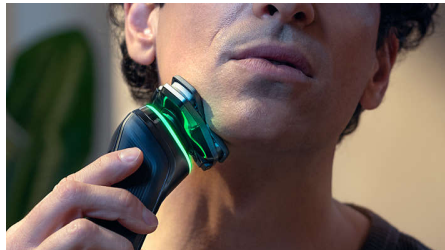

Kohokohdat

Suojaava paineanturi

Sopiva paine on tarkan ja hellävaraisen parranajon salaisuus. Parranajokoneen edistykelliset anturit seuraavat paineen määrää, ja innovatiivinen valomerkki ilmoittaa, jos painat liikaa tai liian vähän. Saat parranajokokemuksen, joka on räätälöity juuri sinua varten.

Liikkeenanturi

Liikkeenantustekniikka seuraa parranajoa ja ohjaa tehostamaan tekniikkaa GroomTribe-sovelluksen avulla. Suurin osa miehistä paransi onnistuneesti tekniikkaa jo kolmella parranajokerralla**.

Suojaava SkinGlide-pinnoite

Ajopäiden ja ihon välissä on suojaava pinnoite, jossa on jopa 2000 mikrohelmää neliömillimetrillä. Ne vähentävät kitkaa iholla 25 % ja minimoivat ihoärsytyksen***.

PowerAdapt-tunnistin

Älykäs tunnistin tarkistaa parran tiheyden 500 kertaa sekunnissa. Tekniikka säätelee leikkaustehon automaattisesti, ja parranajo on vaivatonta ja hellävaraista.

Joustavat 360-D-ajopäät

Kasvojen muotoja myötäilevän sähkökäyttöisen Philips-parranajokoneen 360 astetta kiertyvät ajopäät takaavat tarkan ja mukavan ajotuloksen.