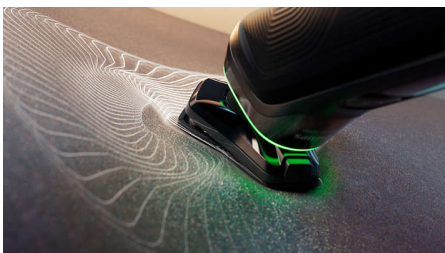

Tarkka ajotulos

- Edistyksellisen tarkka ajotulos*
- Pehmeästi liukuva laite suojaa ihoa
- Myötäilee hellästi kasvojesi muotoja

SkinIQ-tekniikka

- auttaa säilyttämään optimaalisen paineen
- Parempi tekniikka vähemmällä vedolla
- Mukautuu parran muotoon ja tekee parranajosta vaivatonta
- Hio tekniikka huippuunsa Philips GroomTribe -sovelluksella

Kohokohdat

Suojaava paineanturi

Sopiva paine on tarkan ja hellävaraisen parranajon salaisuus. Parranajokoneen edistykelliset anturit seuraavat paineen määrää, ja innovatiivinen valomerkki ilmoittaa, jos painat liikaa tai liian vähän. Saat parranajokokemuksen, joka on räätälöity juuri sinua varten.

Liikkeenanturi

Liikkeenantustekniikka seuraa parranajoa ja ohjaa tehostamaan tekniikkaa GroomTribe-sovelluksen avulla. Suurin osa miehistä paransi onnistuneesti tekniikkaa jo kolmella parranajokerralla**.