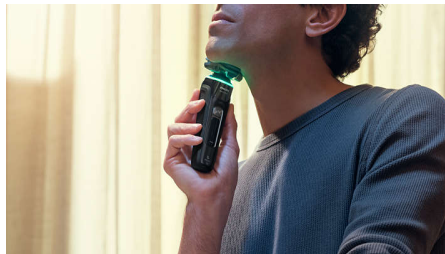

Kohokohdat

Suojaava paineanturi

Sopiva paine on tarkan ja hellävaraisen parranajon salaisuus. Parranajokoneen edistykelliset anturit seuraavat paineen määrää, ja innovatiivinen valomerkki ilmoittaa, jos painat liikaa tai liian vähän. Saat parranajokokemuksen, joka on räätälöity juuri sinua varten.

Liikkeenanturi

Liikkeenantustekniikka seuraa parranajoa ja ohjaa tehostamaan tekniikkaa GroomTribe-sovelluksen avulla. Suurin osa miehistä paransi onnistuneesti tekniikkaa jo kolmella parranajokerralla**.

Suojaava SkinGlide-pinnoite

Ajopäiden ja ihon välissä on suojaava pinnoite, jossa on jopa 2000 mikrohelmää neliömillimetrillä. Ne vähentävät kitkaa iholla 25 % ja minimoivat ihoärsytyksen***.

PowerAdapt-tunnistin

Älykäs tunnistin tarkistaa parran tiheyden 500 kertaa sekunnissa. Tekniikka säätelee leikkaustehon automaattisesti, ja parranajo on vaivatonta ja hellävaraista.

Joustavat 360-D-ajopäät

Kasvojen muotoja myötäilevän sähkökäyttöisen Philips-parranajokoneen 360 astetta kiertyvät ajopäät takaavat tarkan ja mukavan ajotuloksen.