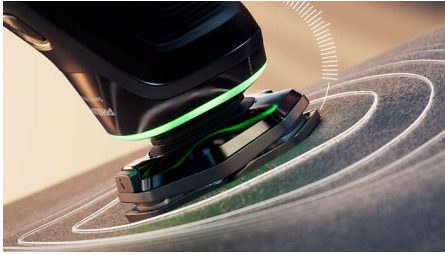

Tarkka* ja miellyttävä iholle

Sisältää SkinIQ-tekniikkaa

Tekoälyllä varustettu parranajokone on erittäin miellyttävä iholle. Laite antaa palautetta ajovoimakkuudesta, mikä auttaa suojaamaan ihoa ja leikkaamaan jopa 5 päivän sängin entistä tarkemmin. Parranajokone tunnistaa tarpeesi, opastaa ja mukautuu kasvohiisi.

Tarkka ajotulos

- Edistyksellisen tarkka ajotulos*
- Pehmeästi liukuva laite suojaa ihoa
- Myötäilee hellästi kasvojesi muotoja

SkinIQ-tekniikka

- auttaa säilyttämään optimaalisen paineen
- Parempi tekniikka vähemmällä vedolla
- Mukautuu parran muotoon ja tekee parranajosta vaivatonta
- Hio tekniikka huippuunsa Philips GroomTribe -sovelluksella

Kohokohdat

Suojaava paineanturi

Sopiva paine on tarkan ja hellävaraisen parranajon salaisuus. Parranajokoneen edistykelliset anturit seuraavat paineen määrää, ja innovatiivinen valomerkki ilmoittaa, jos painat liikaa tai liian vähän. Saat parranajokokemuksen, joka on räätälöity juuri sinua varten.