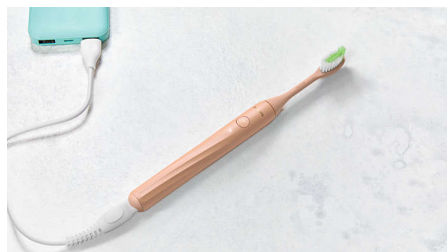

Én måneds bruk på én lading

Med et oppladbart batteri som varer i hele 30 dager, er One klar for problemfri bruk hvor som helst, når som helst. One er enkel å lade – det er bare å koble til USB-kabelen og vente til lysindikatoren slutter å blinke.