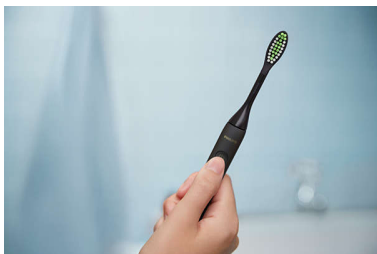

Dette er Philips One - Elektrisk tannbørste

En elektrisk versjon av din manuelle tannbørste

Philips One er det elektriske steget opp fra din manuelle tannbørste. Myk, enkel å bruke og perfekt å ha med på farten. Hvilken One velger du?

Bedre børsting

- Elektrisk tannpuss

På farten

- Tannpuss på farten

Problemfri

- Enkel rutine med børsteveiledning som hjelper deg
- Én måneds bruk på én lading
- Det første steget til elektrisk tannpuss med skånsom rengjøring

Høydepunkter

Elektrisk tannpuss

Rens tennene på vanlig måte, og One vil gjøre rutinen mer effektiv med myke børstestrå og 13 000 skånsomme mikrovibrasjoner

Det første steget til elektrisk tannpuss med skånsom rengjøring

Ønsker du en effektiv, men skånsom rengjøring? De myke børstestråene til One er plassert i et dynamisk mønster som når inn mellom tennene og rengjør grundig.

Rutine gjort enkelt

Visste du at det bare tar 2 minutter å få et rent, hvitere og mer strålende smil? Den smarte, innebygde timeren til One avgir et lydsignal