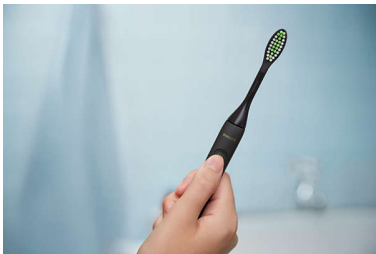

Philips One – Skånsom elektrisk tannbørste med reisedeksel

En elektrisk versjon av din manuelle tannbørste

Philips One er det elektriske steget opp fra din manuelle tannbørste. Myk, enkel å bruke og perfekt å ha med på farten. Hvilken One velger du?

Bedre børsting

- Elektrisk tannpuss

Problemfri

- Én måneds bruk på én lading
- Det første steget til elektrisk tannpuss med skånsom rengjøring
- Enkel rutine

Høydepunkter

Elektrisk tannpuss

Rens tennene på vanlig måte, og One vil gjøre rutinen mer effektiv med myke børstestrå og 13 000 skånsomme mikrovibrasjoner

Det første steget til elektrisk tannpuss med skånsom rengjøring

Ønsker du en effektiv, men skånsom rengjøring? De myke børstestråene til One er plassert i et dynamisk mønster som når inn mellom tennene og rengjør grundig.

Enkel rutine

Visste du at det bare tar 2 minutter å få et rent, hvitere og mer strålende smil? Den smarte, innebygde timeren til One avgir et lydsignal hvert 30. sekund for å få deg til å gå videre til neste fjerdedel av munnen. Etter 2 minutter avgir den et lengre lydsignal for å meddele at jobben er fullført. Det var det!